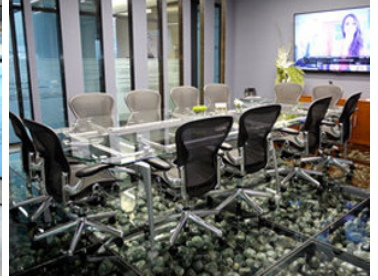

¡ENCONTRAMOS EL LUGAR PERFECTO PARA TI!

www.pinmx.com