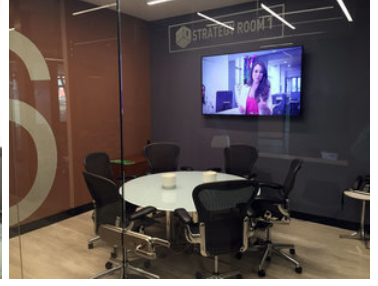

¡ENCONTRAMOS EL LUGAR PERFECTO PARA TI!

www.pinmx.com