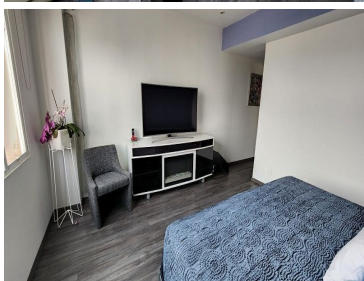

DATOS DEL VENDEDOR

Nombre: joaquinmoran@bicofi.com

Télefono:(55)40001388

¡ENCONTRAMOS EL LUGAR PERFECTO PARA TI!

www.pinmx.com