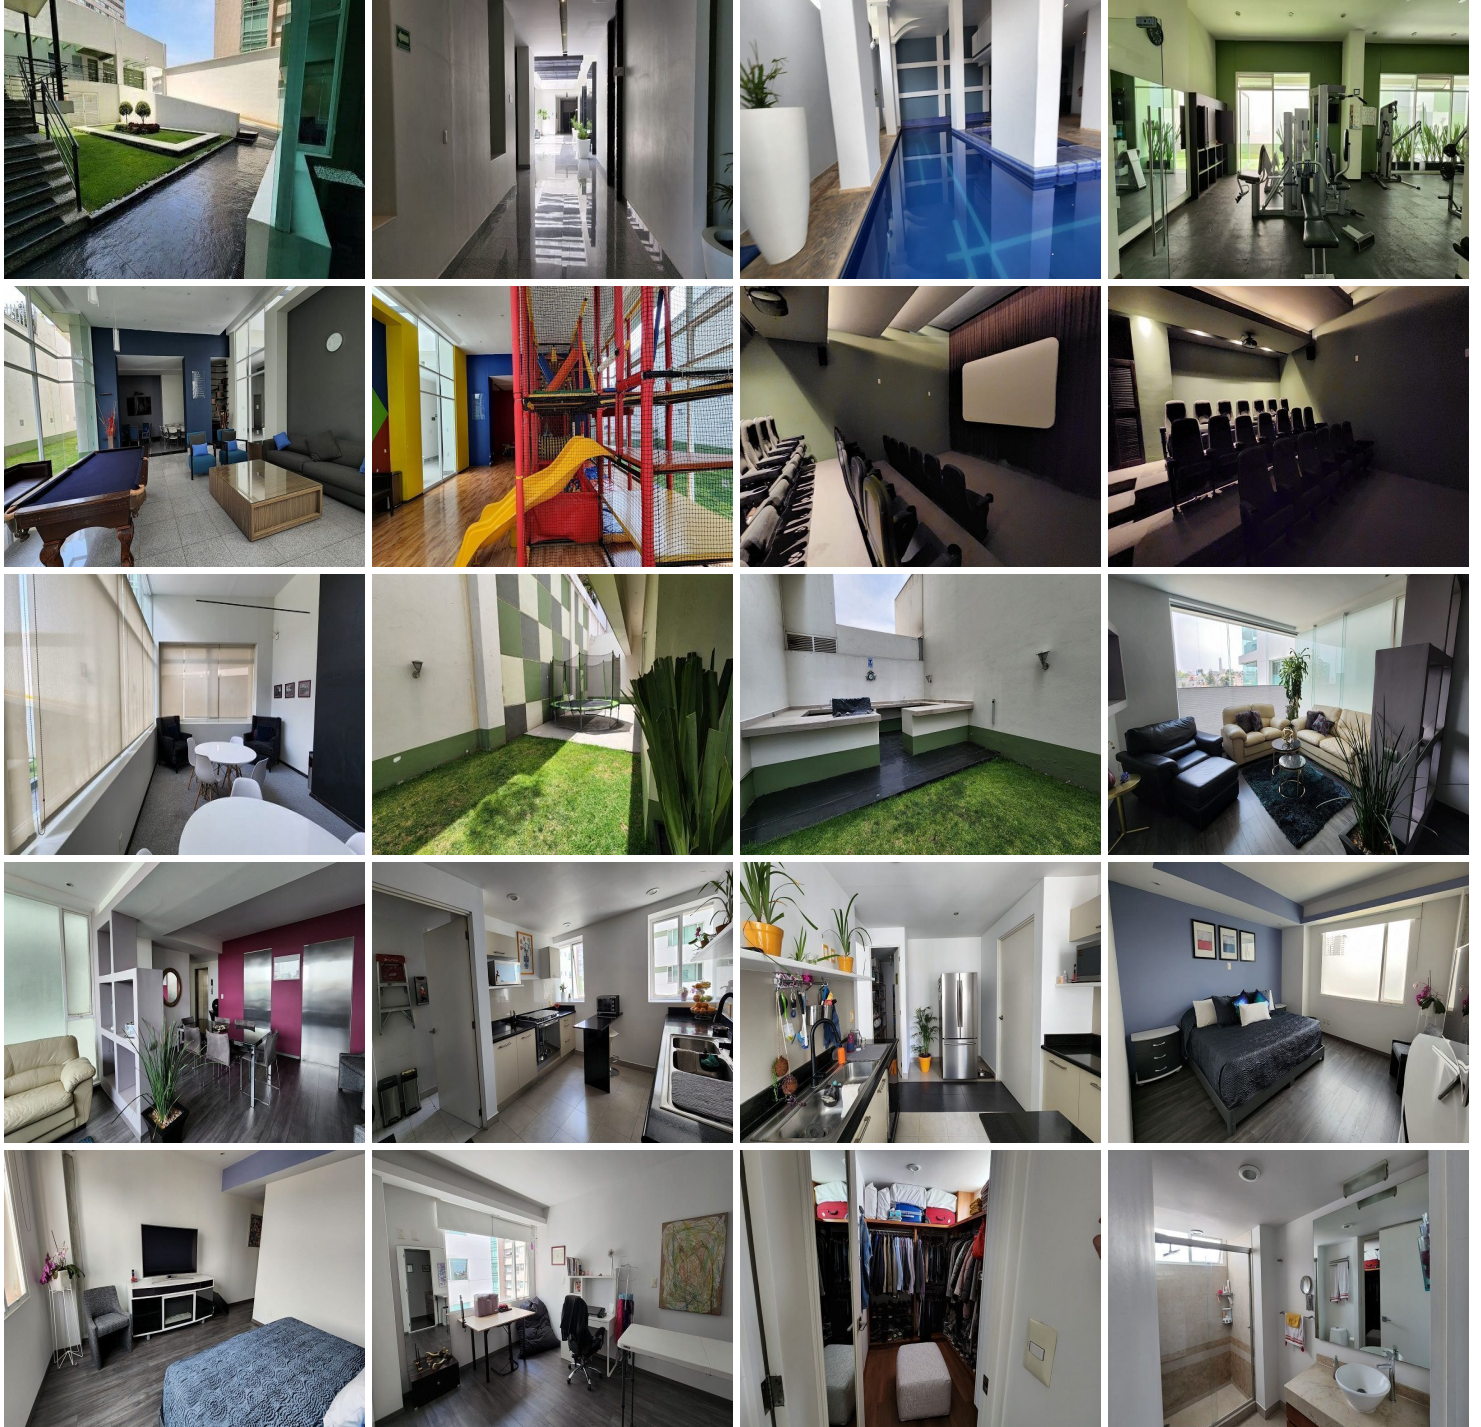

DATOS DEL VENDEDOR

Nombre: joaquinmoran@bicofi.com

Télefono: (55)40001388

¡ENCONTRAMOS EL LUGAR PERFECTO PARA TI!

www.pinmx.com