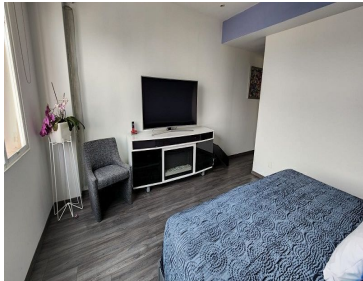

DATOS DEL VENDEDOR

Nombre: joaquinmoran@bicofi.com

Télefono: (55)40001388

¡ENCONTRAMOS EL LUGAR PERFECTO PARA TI!

www.pinmx.com