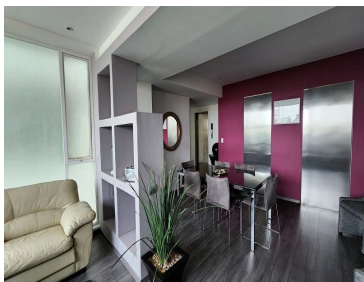

DATOS DEL VENDEDOR

Nombre: joaquinmoran@bicofi.com

Télefono:(55)40001388

¡ENCONTRAMOS EL LUGAR PERFECTO PARA TI!

www.pinmx.com