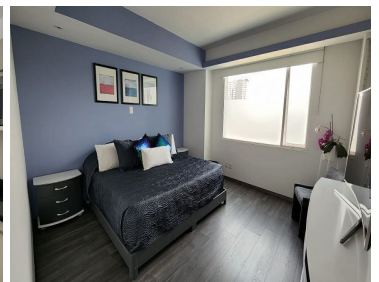

DATOS DEL VENDEDOR

Nombre: joaquinmoran@bicofi.com

Télefono:(55)40001388

¡ENCONTRAMOS EL LUGAR PERFECTO PARA TI!

www.pinmx.com