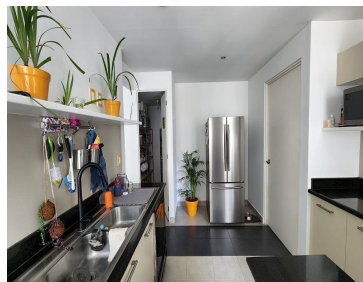

DATOS DEL VENDEDOR

Nombre: joaquinmoran@bicofi.com

Télefono:(55)40001388

¡ENCONTRAMOS EL LUGAR PERFECTO PARA TI!

www.pinmx.com