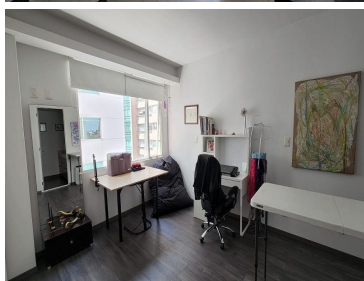

DATOS DEL VENDEDOR

Nombre: joaquinmoran@bicofi.com

Télefono:(55)40001388

¡ENCONTRAMOS EL LUGAR PERFECTO PARA TI!

www.pinmx.com