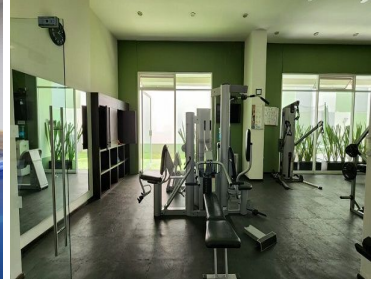

DATOS DEL VENDEDOR

Nombre: joaquinmoran@bicofi.com

Télefono:(55)40001388

¡ENCONTRAMOS EL LUGAR PERFECTO PARA TI!

www.pinmx.com