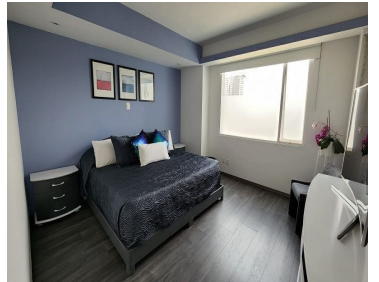

DATOS DEL VENDEDOR

Nombre: joaquinmoran@bicofi.com

Télefono: (55)40001388

¡ENCONTRAMOS EL LUGAR PERFECTO PARA TI!

www.pinmx.com