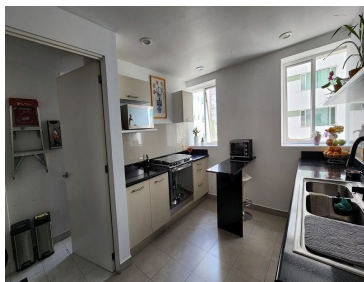

DATOS DEL VENDEDOR

Nombre: joaquinmoran@bicofi.com

Télefono:(55)40001388

¡ENCONTRAMOS EL LUGAR PERFECTO PARA TI!

www.pinmx.com