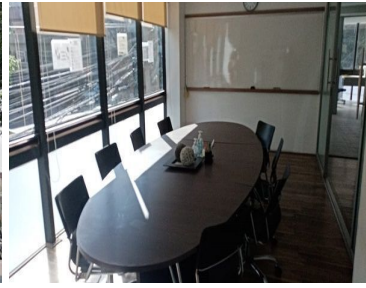

www.pinmx.com