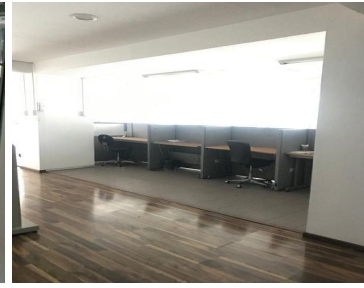

www.pinmx.com