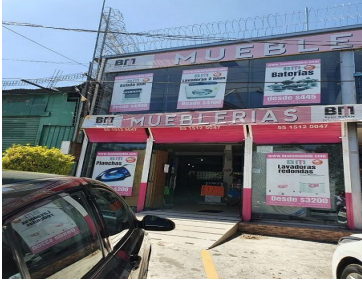

¡ENCONTRAMOS EL LUGAR PERFECTO PARA TI!

www.pinmx.com