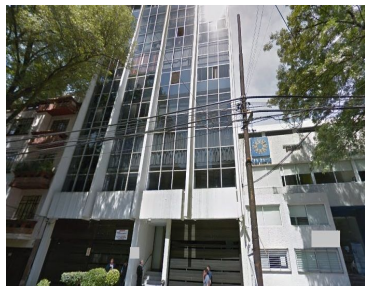

¡ENCONTRAMOS EL LUGAR PERFECTO PARA TI!

www.pinmx.com