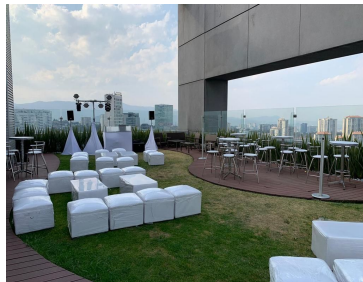

DATOS DEL VENDEDOR

Nombre: joaquinmoran@bicofi.com

Télefono:(55)40001388

¡ENCONTRAMOS EL LUGAR PERFECTO PARA TI!

www.pinmx.com