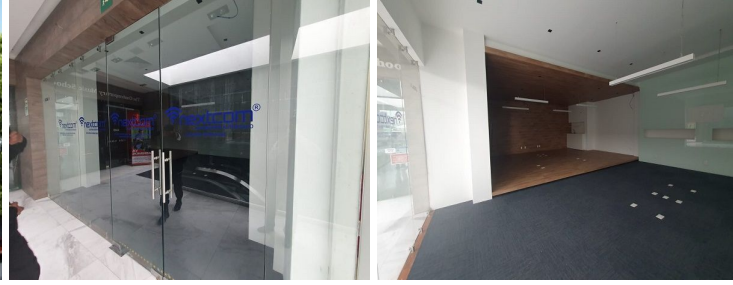

www.pinmx.com