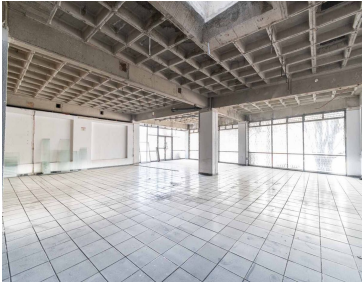

DATOS DEL VENDEDOR

Nombre: joaquinmoran@bicofi.com

Télefono: (55)40001388

¡ENCONTRAMOS EL LUGAR PERFECTO PARA TI!

www.pinmx.com