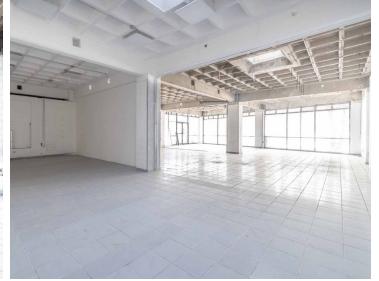

DATOS DEL VENDEDOR

Nombre: joaquinmoran@bicofi.com

Télefono: (55)40001388

¡ENCONTRAMOS EL LUGAR PERFECTO PARA TI!

www.pinmx.com