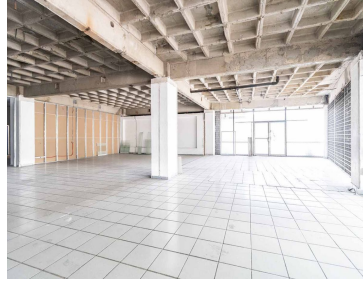

DATOS DEL VENDEDOR

Nombre: joaquinmoran@bicofi.com

Télefono: (55)40001388

¡ENCONTRAMOS EL LUGAR PERFECTO PARA TI!

www.pinmx.com