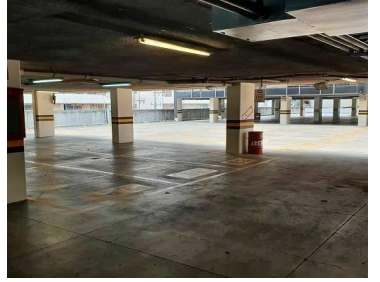

¡ENCONTRAMOS EL LUGAR PERFECTO PARA TI!

www.pinmx.com