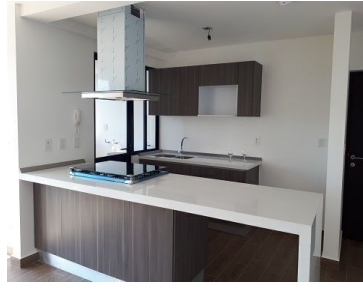

¡ENCONTRAMOS EL LUGAR PERFECTO PARA TI!

www.pinmx.com