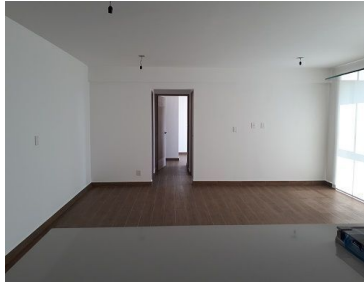

¡ENCONTRAMOS EL LUGAR PERFECTO PARA TI!

www.pinmx.com