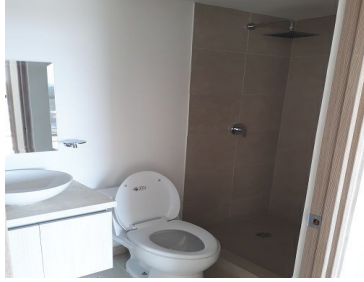

¡ENCONTRAMOS EL LUGAR PERFECTO PARA TI!

www.pinmx.com