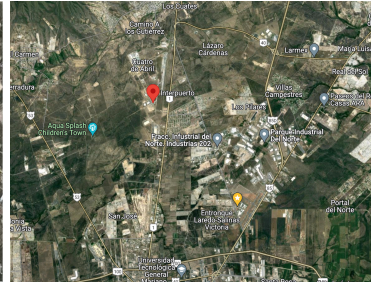

¡ENCONTRAMOS EL LUGAR PERFECTO PARA TI!

www.pinmx.com