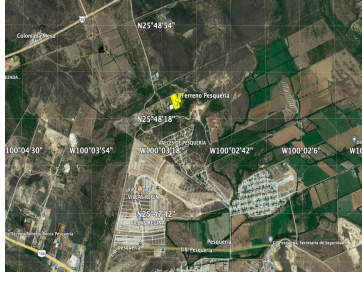

¡ENCONTRAMOS EL LUGAR PERFECTO PARA TI!

www.pinmx.com