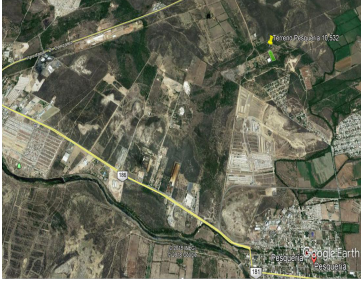

¡ENCONTRAMOS EL LUGAR PERFECTO PARA TI!

www.pinmx.com