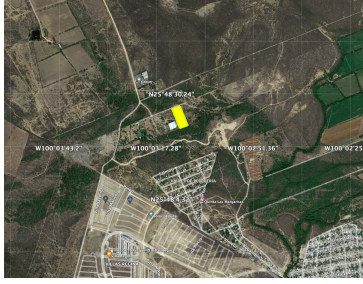

¡ENCONTRAMOS EL LUGAR PERFECTO PARA TI!

www.pinmx.com