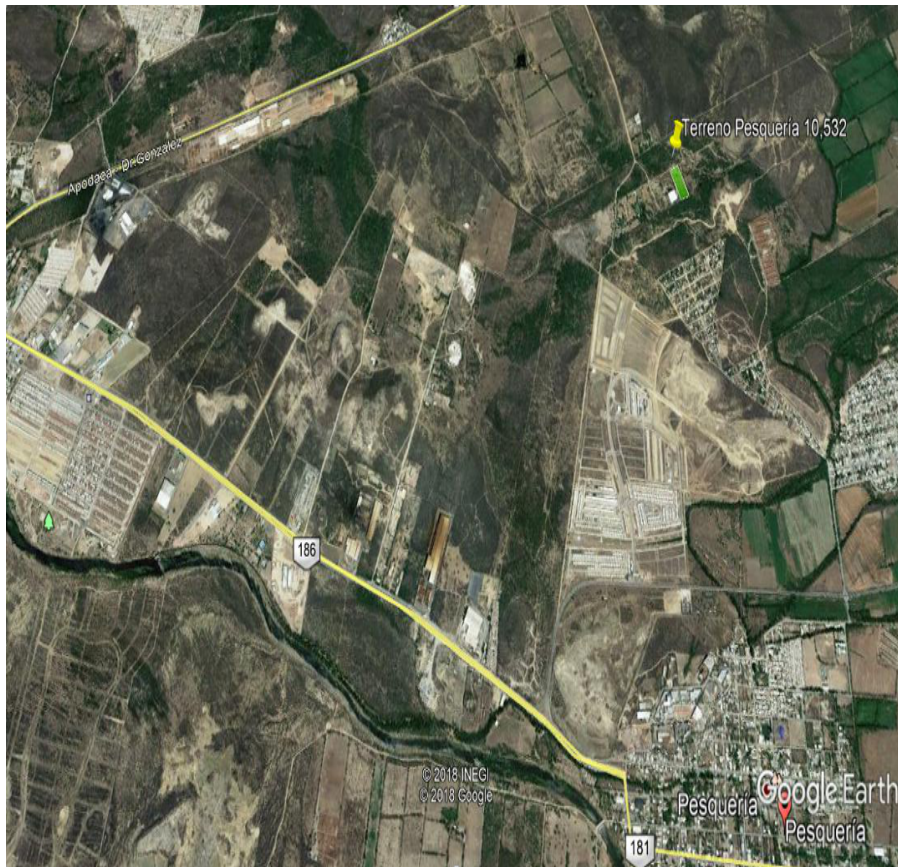

¡ENCONTRAMOS EL LUGAR PERFECTO PARA TI!

Código:
12719

\$ 315,900.00 MXN

¡ENCONTRAMOS EL LUGAR PERFECTO PARA TI!

Terreno industrial en venta en Pesquería Nuevo León

Calle: Carr. Miguel Alemán Km 33 **Col:** Pesquería,
Pesquería, Nuevo León

COMENTARIOS DEL VENDEDOR

•Terreno ubicado en Pesquería, Nuevo León •65X162 •Uso de suelo mixto •Totalmente cercado • Casa velador Servicios •Agua de pozo propio equipado con bomba sumergible de 2" •Luz con sub-estación con transformador de 45KVAs *Nota: Disponibilidad y precio sujetos a cambio sin previo aviso. EasyBroker ID: EB-LG5578