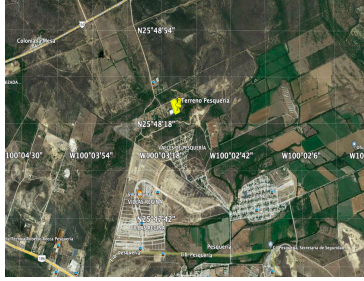

¡ENCONTRAMOS EL LUGAR PERFECTO PARA TI!

www.pinmx.com