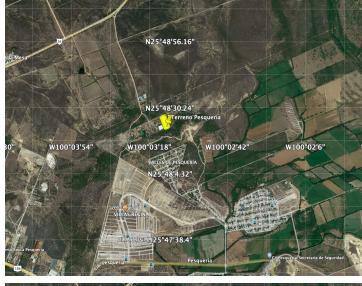

¡ENCONTRAMOS EL LUGAR PERFECTO PARA TI!

www.pinmx.com