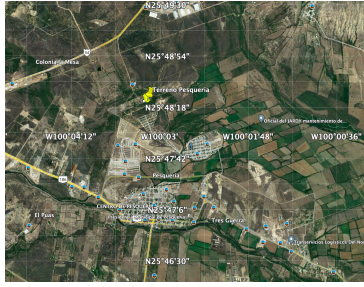

¡ENCONTRAMOS EL LUGAR PERFECTO PARA TI!

www.pinmx.com