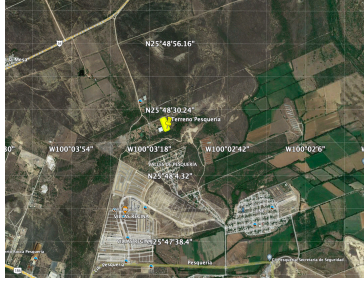

¡ENCONTRAMOS EL LUGAR PERFECTO PARA TI!

www.pinmx.com