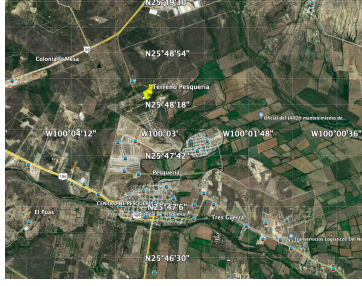

¡ENCONTRAMOS EL LUGAR PERFECTO PARA TI!

www.pinmx.com