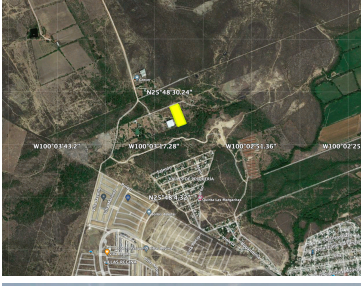

¡ENCONTRAMOS EL LUGAR PERFECTO PARA TI!

www.pinmx.com