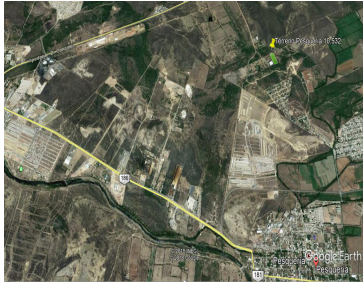

¡ENCONTRAMOS EL LUGAR PERFECTO PARA TI!

www.pinmx.com