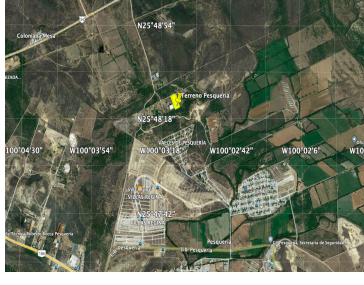

¡ENCONTRAMOS EL LUGAR PERFECTO PARA TI!

www.pinmx.com