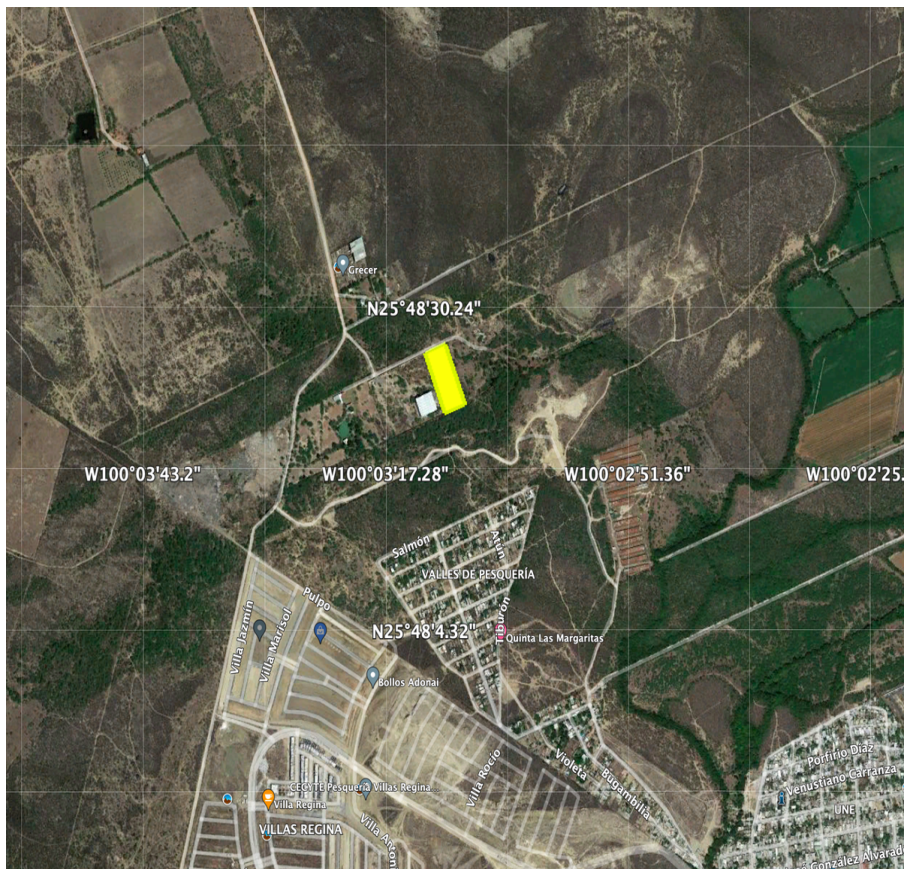

¡ENCONTRAMOS EL LUGAR PERFECTO PARA TI!

Código:
12720

\$ 31,596.00 MXN

¡ENCONTRAMOS EL LUGAR PERFECTO PARA TI!

Terreno industrial en renta en Pesquería Nuevo León

Calle: Carr. Miguel Alemán Km 33 **Col:** Pesquería,
Pesquería, Nuevo León

COMENTARIOS DEL VENDEDOR

Terreno en venta ubicado en Pesquería, Nuevo León con uso de suelo mixto. Las dimensiones son las siguientes: 65m X 162m totalmente cercado. Cuenta con subestación y transformador de 45 KVAS, pozo con bomba sumergible de 2", casa velador. EasyBroker ID: EB-LG5526