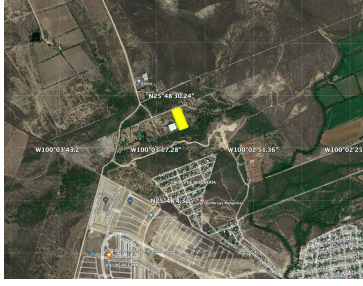

¡ENCONTRAMOS EL LUGAR PERFECTO PARA TI!

www.pinmx.com