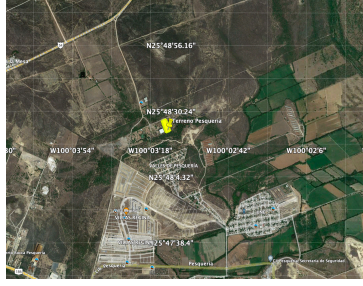

¡ENCONTRAMOS EL LUGAR PERFECTO PARA TI!

www.pinmx.com