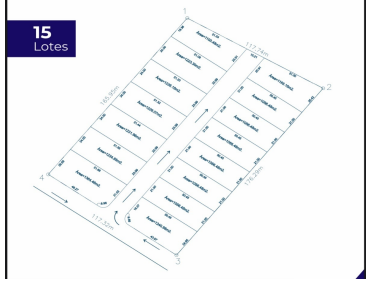

¡ENCONTRAMOS EL LUGAR PERFECTO PARA TI!

www.pinmx.com