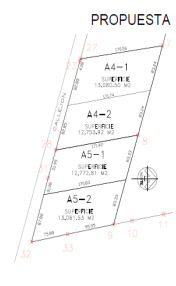

www.pinmx.com