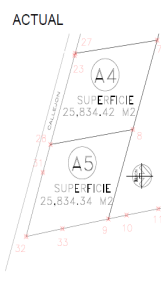

www.pinmx.com