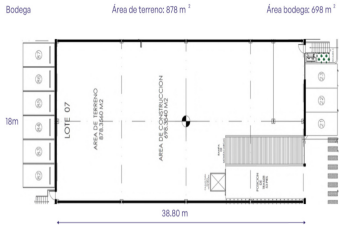

DATOS DEL VENDEDOR

Nombre: atencion@avcinmobiliaria.com

Teléfono: 818 335 8115

¡ENCONTRAMOS EL LUGAR PERFECTO PARA TI!

www.pinmx.com