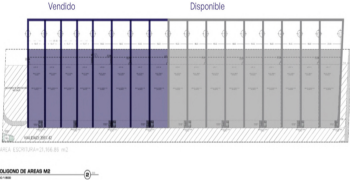

DATOS DEL VENDEDOR

Nombre: atencion@avcinmobiliaria.com

Teléfono: 818 335 8115

¡ENCONTRAMOS EL LUGAR PERFECTO PARA TI!

www.pinmx.com