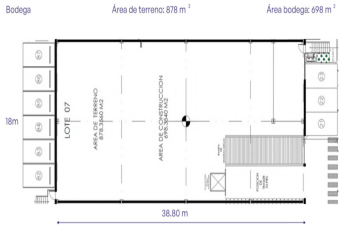

DATOS DEL VENDEDOR

Nombre: atencion@avcinmobiliaria.com

Teléfono: 818 335 8115

¡ENCONTRAMOS EL LUGAR PERFECTO PARA TI!

www.pinmx.com