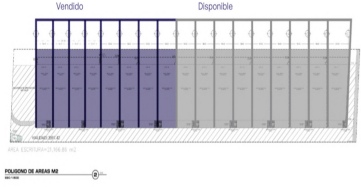

DATOS DEL VENDEDOR

Nombre: atencion@avcinmobiliaria.com

Teléfono: 818 335 8115

¡ENCONTRAMOS EL LUGAR PERFECTO PARA TI!

www.pinmx.com