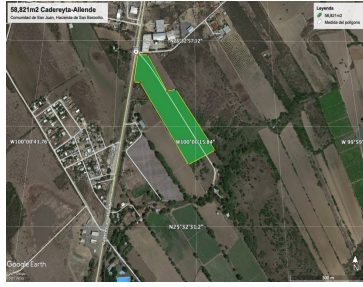

¡ENCONTRAMOS EL LUGAR PERFECTO PARA TI!

www.pinmx.com