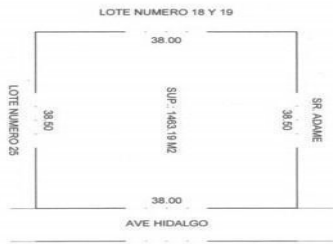

¡ENCONTRAMOS EL LUGAR PERFECTO PARA TI!

www.pinmx.com