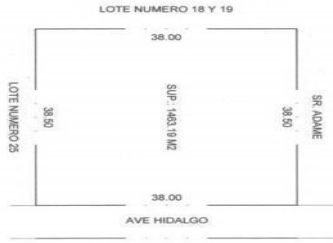

¡ENCONTRAMOS EL LUGAR PERFECTO PARA TI!

www.pinmx.com