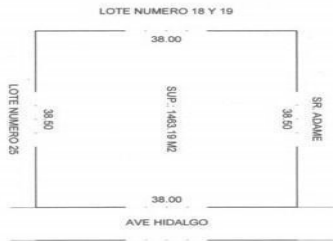

¡ENCONTRAMOS EL LUGAR PERFECTO PARA TI!

www.pinmx.com