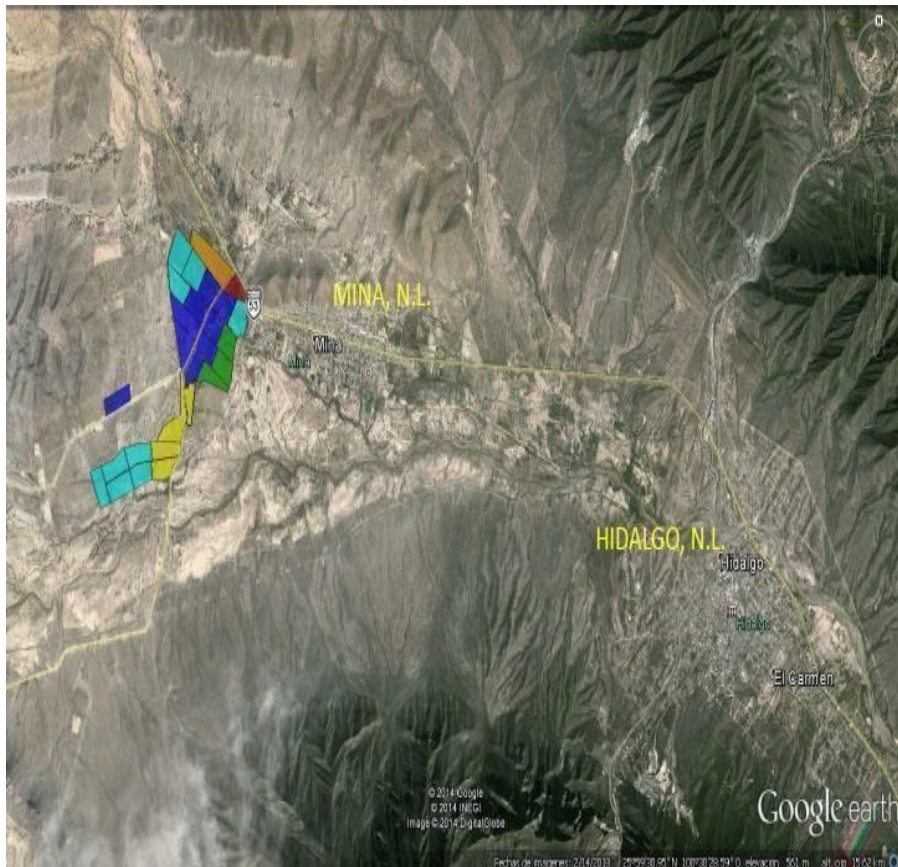

¡ENCONTRAMOS EL LUGAR PERFECTO PARA TI!

Código:
12746

$ 86,520,000.00 MXN

¡ENCONTRAMOS EL LUGAR PERFECTO PARA TI!

Terreno Industrial en Venta - Mina NL.

Calle: CARRETERA **Col:** Mina,
Mina, Nuevo León

COMENTARIOS DEL VENDEDOR

Terreno industrial en venta en Mina Nuevo León. Lotes desde 10 hasta 219 Has Precio x m2 es de 28 pesos OFRECE UNA ALTERNATIVA DE INVERSIÓN INMOBILIARIA EN ZONA DE ALTA PLUSVALÍA CONSIDERANDO INVERSIONES QUE SE PERFILAN PARA ESTA ZONA POR PARTE DEL SECTOR PUBLICO Y PRIVADO. ACCESO DIRECTO A CARRETERA A ICAMOLE Y CARRETERA A MONCLOVA , USO DE SUELO MIXTO. EasyBroker ID: EB-LH2037

0 0 0.00

DATOS DEL VENDEDOR

Nombre: atencion@avcinmobiliaria.com

Teléfono:818 335 8115