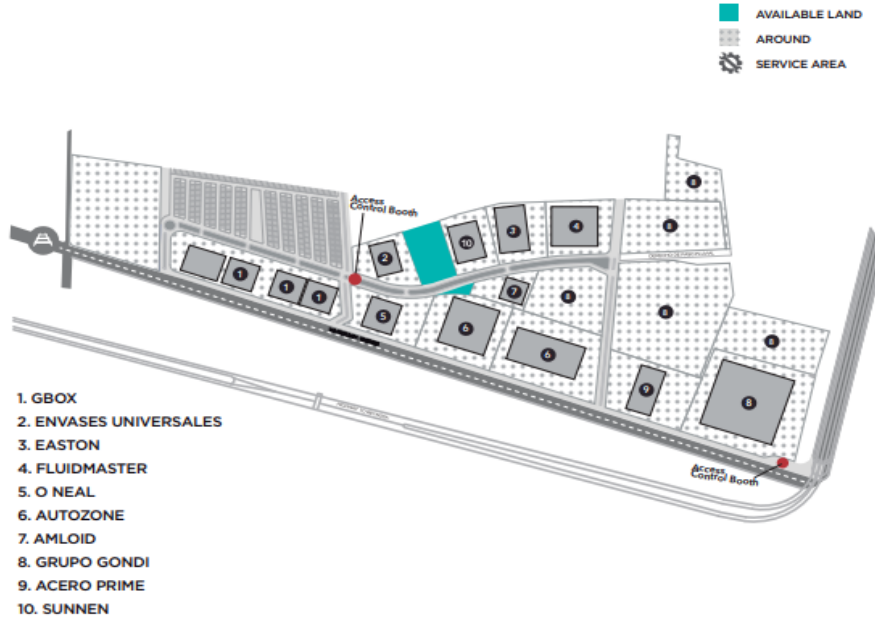

¡ENCONTRAMOS EL LUGAR PERFECTO PARA TI!

Código:
12754

\$ 2,125,000.00 MXN

¡ENCONTRAMOS EL LUGAR PERFECTO PARA TI!

Terreno industrial en renta en Guadalupe NL

Calle: Puente Superior Paso de Ferrocarril Tampico, S.L.P. **Col:** La Condesa, Guadalupe, Nuevo León

COMENTARIOS DEL VENDEDOR

•Available Hectares: 1.70 ha •Asking Price \$125/USD/m2 OUR INFRASTRUCTURE •Well Water •Sanitary Sewage •Fiber Optics •Electricity (Mid Tension) •Access Control •Natural Gas *El cliente tiene la opción de construir el mismo o que el parque le construya. EasyBroker ID: EB-LK6649

DATOS DEL VENDEDOR

Nombre: atencion@avcinmobiliaria.com

Télefono:818 335 8115

¡ENCONTRAMOS EL LUGAR PERFECTO PARA TI!

AVAILABLE LAND
AROUND
SERVICE AREA

- 1. 680X
- 2. ENVASES UNIVERSALES
- 3. EASTON
- 4. FILMMASTER
- 5. O'NEAL
- 6. AUTOZONE
- 7. ANILCLO
- 8. GRUPO SCANDI
- 9. ACERO PRIME
- 10. SUNNEN