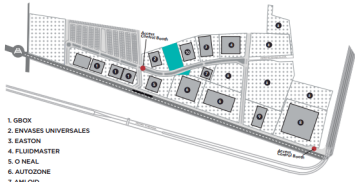

AVAILABLE LAND
AROUND
SERVICE AREA

www.pinmx.com