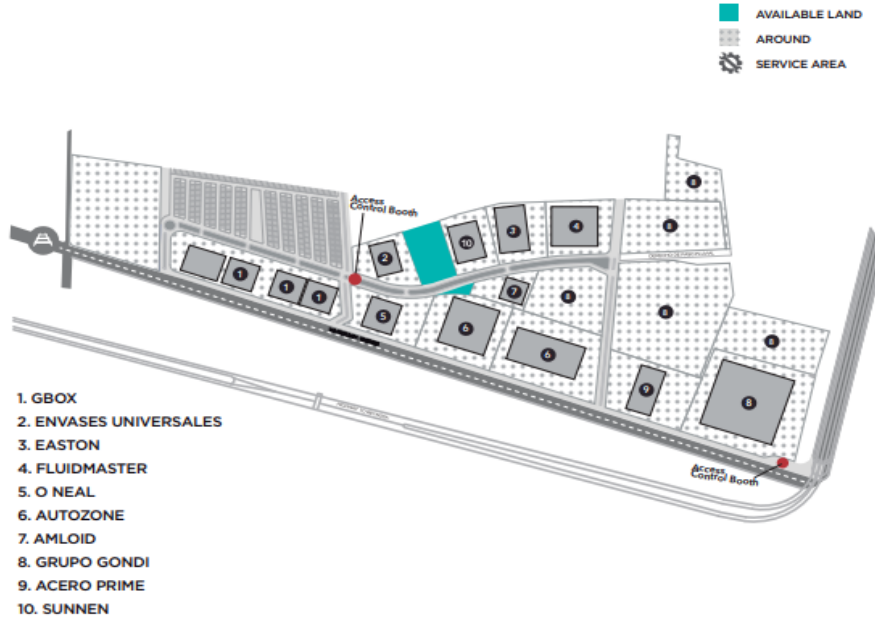

¡ENCONTRAMOS EL LUGAR PERFECTO PARA TI!

Código:
12754

\$ 2,125,000.00 MXN

¡ENCONTRAMOS EL LUGAR PERFECTO PARA TI!

Terreno industrial en renta en Guadalupe NL

Calle: Puente Superior Paso de Ferrocarril Tampico, S.L.P. **Col:** La Condesa, Guadalupe, Nuevo León

COMENTARIOS DEL VENDEDOR

•Available Hectares: 1.70 ha •Asking Price \$125/USD/m2 OUR INFRASTRUCTURE •Well Water •Sanitary Sewage •Fiber Optics •Electricity (Mid Tension) •Access Control •Natural Gas *El cliente tiene la opción de construir el mismo o que el parque le construya. EasyBroker ID: EB-LK6649

DATOS DEL VENDEDOR

Nombre: atencion@avcinmobiliaria.com

Télefono:818 335 8115

¡ENCONTRAMOS EL LUGAR PERFECTO PARA TI!

AVAILABLE LAND
AROUND
SERVICE AREA

- 1. 680X
- 2. ENVASES UNIVERSALES
- 3. EASTON
- 4. FILMOMASTER
- 5. O'NEAL
- 6. AUTOZONE
- 7. ANLIDIO
- 8. GRUPO SCANDI
- 9. ACERO PRIME
- 10. SUNNEN