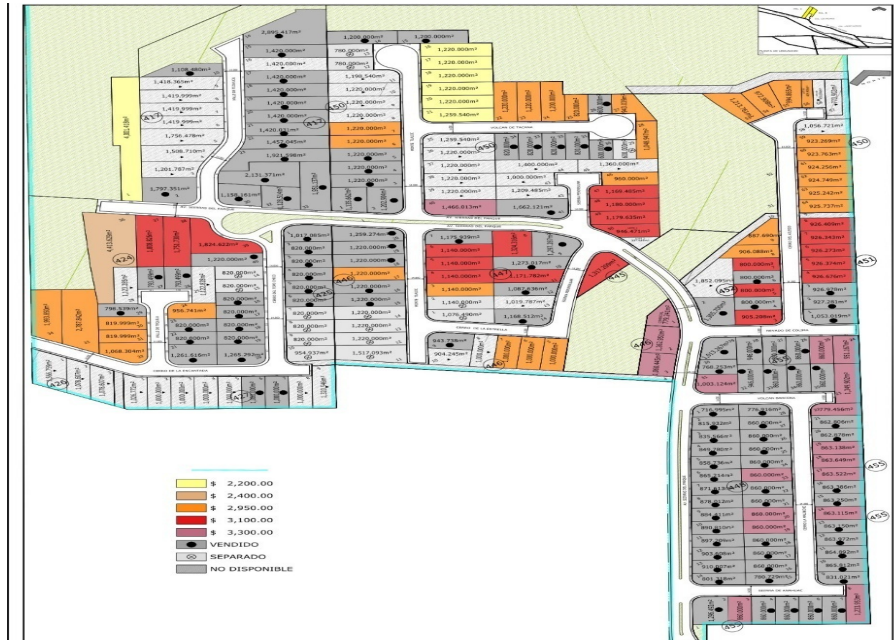

¡ENCONTRAMOS EL LUGAR PERFECTO PARA TI!

Código:  
12756

\$ 5,300,000.00 MXN

¡ENCONTRAMOS EL LUGAR PERFECTO PARA TI!

**Terreno industrial en venta en Santa Catarina, Nuevo León.**  
**Calle:** Rincón de Las Mitras **Col:** Rincón Del Poniente,  
 Santa Catarina, Nuevo León

### COMENTARIOS DEL VENDEDOR

Terreno Industrial en Venta en Parque en Santa Catarina, NL -Terreno 2,000m2 -Lotes 5 y 6 -Precio \$2,650.00 \*Nuestras propiedades están sujetas a verificación de disponibilidad y actualización de precio. EasyBroker ID: EB-LK6643