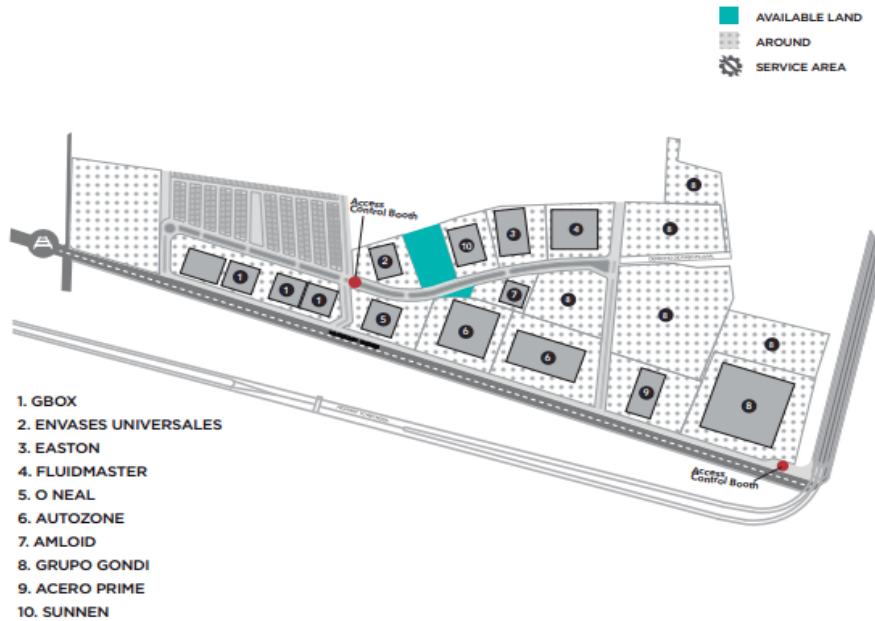

¡ENCONTRAMOS EL LUGAR PERFECTO PARA TI!

Código:
12757

\$ 2,125,000.00 MXN

¡ENCONTRAMOS EL LUGAR PERFECTO PARA TI!

Terreno industrial en venta en Guadalupe NL

Calle: Puente Superior Paso de Ferrocarril Tampico, S.L.P. **Col:** La Condesa, Guadalupe, Nuevo León

COMENTARIOS DEL VENDEDOR

Available Hectares: 1.70 ha Price 125USDM2 OUR INFRASTRUCTURE •Well Water •Sanitary Sewage •Fiber Optics •Electricity (Mid Tension) •Access Control •Natural Gas *El cliente tiene la opción de construir el mismo o que el parque le construya. EasyBroker ID: EB-LK6634