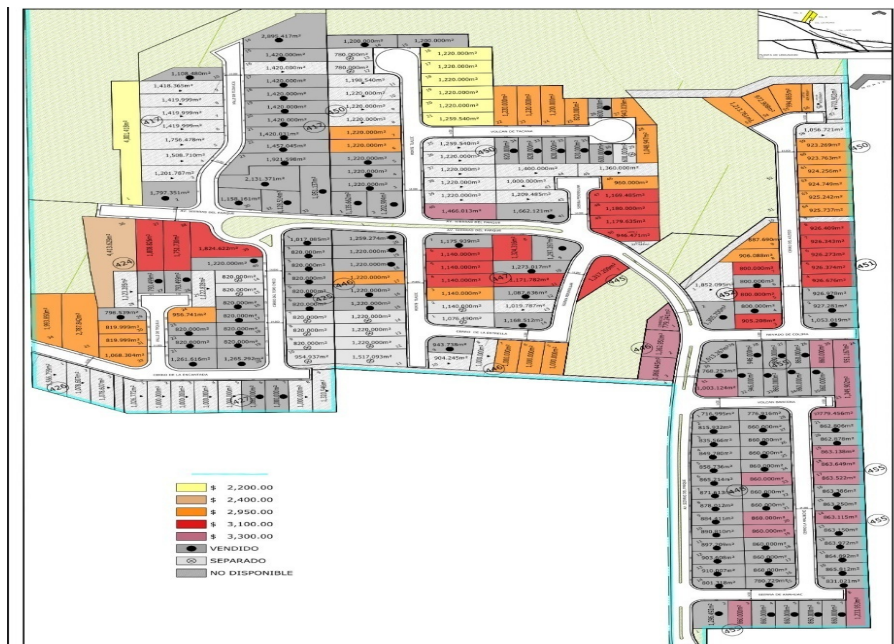

¡ENCONTRAMOS EL LUGAR PERFECTO PARA TI!

Código:
12759

\$ 11,468,000.00 MXN

¡ENCONTRAMOS EL LUGAR PERFECTO PARA TI!

Terreno industrial en venta en Santa Catarina, Nuevo León.

Calle: Rincón de Las Mitras **Col:** Rincón Del Poniente,
Santa Catarina, Nuevo León

COMENTARIOS DEL VENDEDOR

Terreno industrial en venta en Santa Catarina Nuevo León. Dentro de parque industrial. -Terreno 4,880m2 -Lotes 16, 17, 18, y 19 -Precio \$2,350.00. EasyBroker ID: EB-LK6613

DATOS DEL VENDEDOR