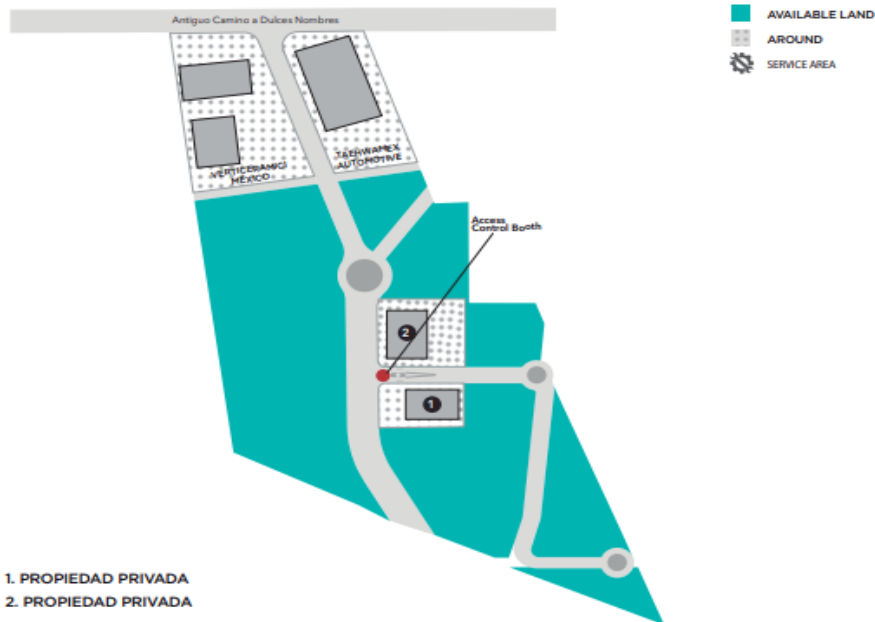

¡ENCONTRAMOS EL LUGAR PERFECTO PARA TI!

Código:
12760

\$ 1.00 MXN

¡ENCONTRAMOS EL LUGAR PERFECTO PARA TI!

Terreno industrial en renta en Guadalupe NL I

Calle: Puente Superior Paso de Ferrocarril Tampico, S.L.P. **Col:** La Condesa, Guadalupe, Nuevo León