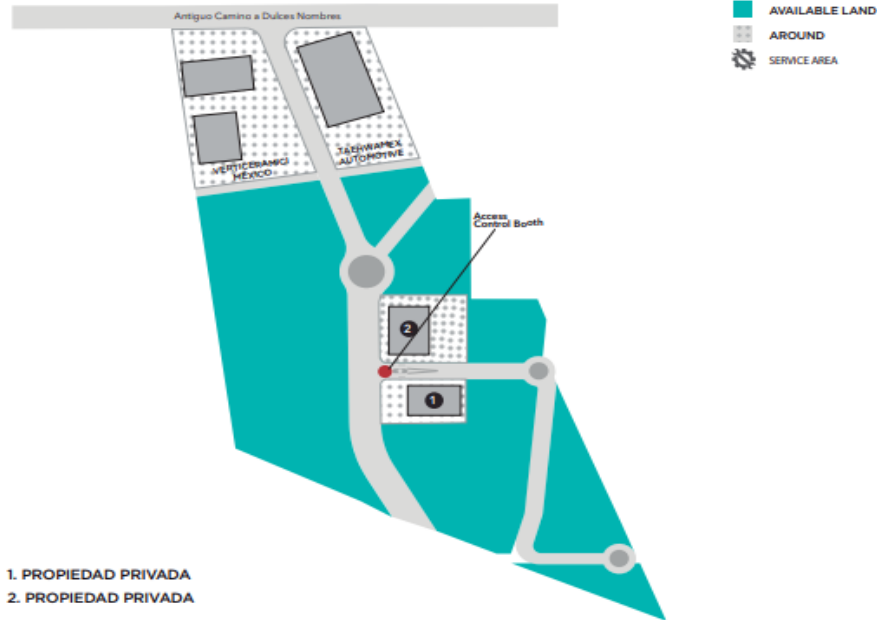

¡ENCONTRAMOS EL LUGAR PERFECTO PARA TI!

Código:
12760

\$ 1.00 MXN

¡ENCONTRAMOS EL LUGAR PERFECTO PARA TI!

Terreno industrial en renta en Guadalupe NL I

Calle: Puente Superior Paso de Ferrocarril Tampico, S.L.P. **Col:** La Condesa, Guadalupe, Nuevo León

COMENTARIOS DEL VENDEDOR

Available Hectares: 26.57ha OUR INFRASTRUCTURE -City Water -Sanitary Sewage -Fiber Optics -Electricity (Mid Tension) -Access Control
*El cliente tiene la opción de construir el mismo o que el parque le construya. EasyBroker ID: EB-LK6612