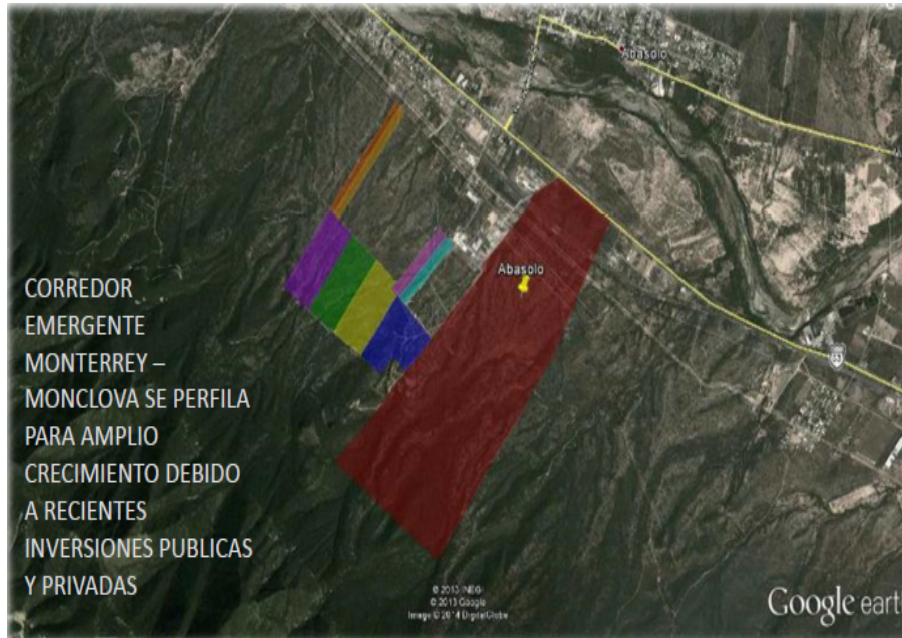

¡ENCONTRAMOS EL LUGAR PERFECTO PARA TI!

Código:
12764

$ 905,044.73 MXN

¡ENCONTRAMOS EL LUGAR PERFECTO PARA TI!

Terreno industrial en Abasolo NL

Calle: Carretera Monterrey-Monclova Km.37 **Col:** Abasolo Centro, Abasolo, Nuevo León

COMENTARIOS DEL VENDEDOR

-Lote 4-A 32,323.026 m2 -Precio $28.00 USDm2 -Servicios: Infraestructura y servicios a pie de terreno (Agua de pozo y luz) -Acceso directo a espuela de Ferromex -Acceso directo a la carretera Monterrey-Monclova Precios y disponibilidad sujetos a cambios sin previo aviso.
EasyBroker ID: EB-LK9876

DATOS DEL VENDEDOR

Nombre: atencion@avcinmobiliaria.com

Teléfono: 818 335 8115

¡ENCONTRAMOS EL LUGAR PERFECTO PARA TI!