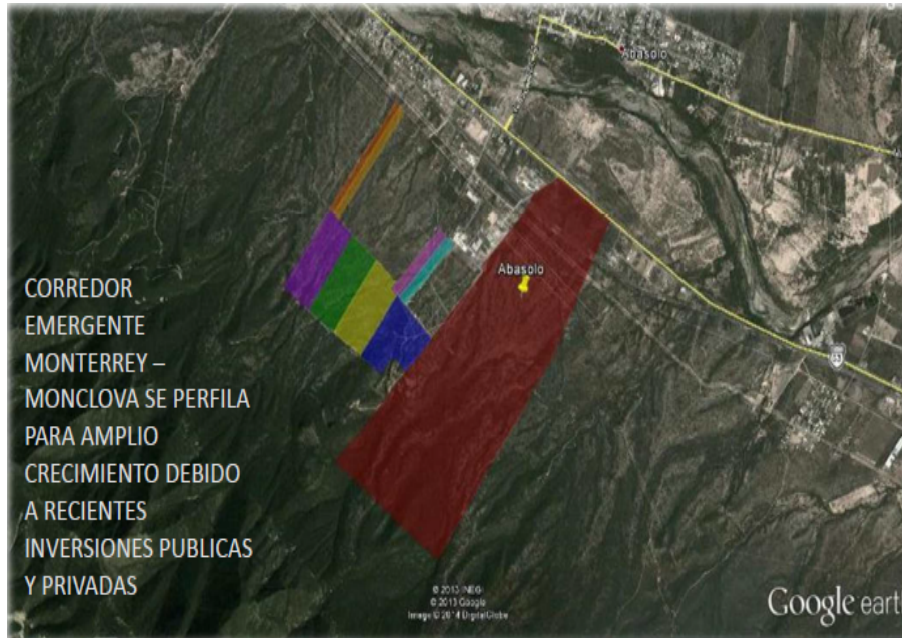

¡ENCONTRAMOS EL LUGAR PERFECTO PARA TI!

Código:
12764

\$ 905,044.73 MXN

¡ENCONTRAMOS EL LUGAR PERFECTO PARA TI!

Terreno industrial en Abasolo NL

Calle: Carretera Monterrey-Monclova Km.37 **Col:** Abasolo Centro, Abasolo, Nuevo León

COMENTARIOS DEL VENDEDOR

-Lote 4-A 32,323.026 m2 -Precio \$28.00 USDm2 -Servicios: Infraestructura y servicios a pie de terreno (Agua de pozo y luz) -Acceso directo a espuela de Ferromex -Acceso directo a la carretera Monterrey-Monclova Precios y disponibilidad sujetos a cambios sin previo aviso.
EasyBroker ID: EB-LK9876