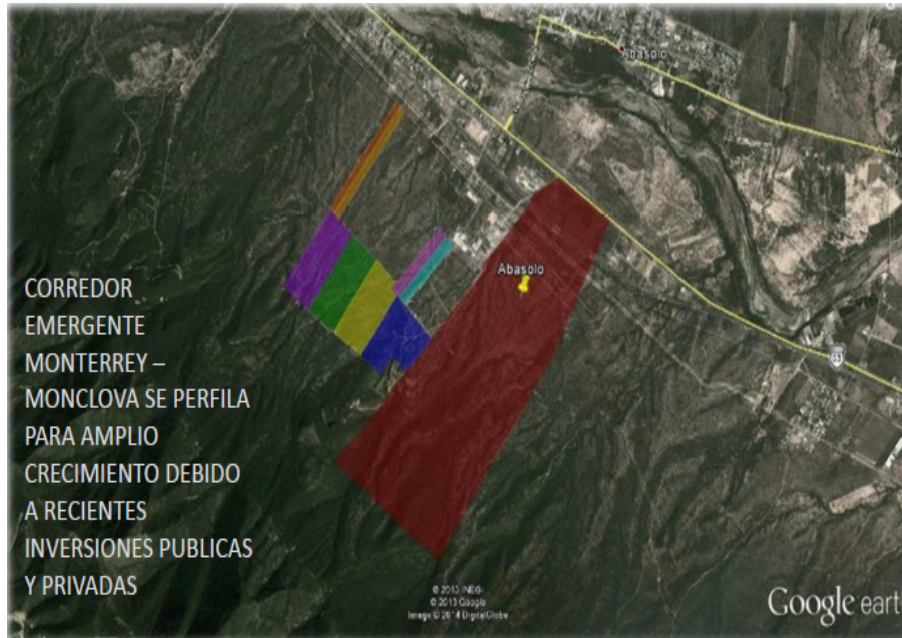

¡ENCONTRAMOS EL LUGAR PERFECTO PARA TI!

Código:
12765

\$ 1,251,691.84 MXN

¡ENCONTRAMOS EL LUGAR PERFECTO PARA TI!

Terreno industrial en Abasolo NL

Calle: Carretera Monterrey-Monclova Km.37 **Col:** Abasolo Centro, Abasolo, Nuevo León

COMENTARIOS DEL VENDEDOR

-Lote 5-C 44,703.280 m2 -Precio \$28.00 USDm2 -Servicios: Infraestructura y servicios a pie de terreno (Agua de pozo y luz) -Acceso directo a espuela de Ferromex -Acceso directo a la carretera Monterrey-Monclova Precios y disponibilidad sujetos a cambios sin previo aviso.
EasyBroker ID: EB-LK9871