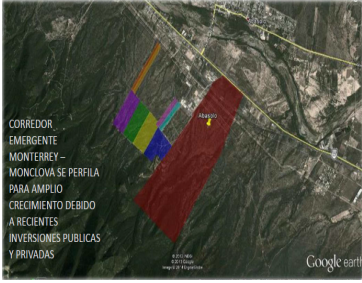

www.pinnmx.com