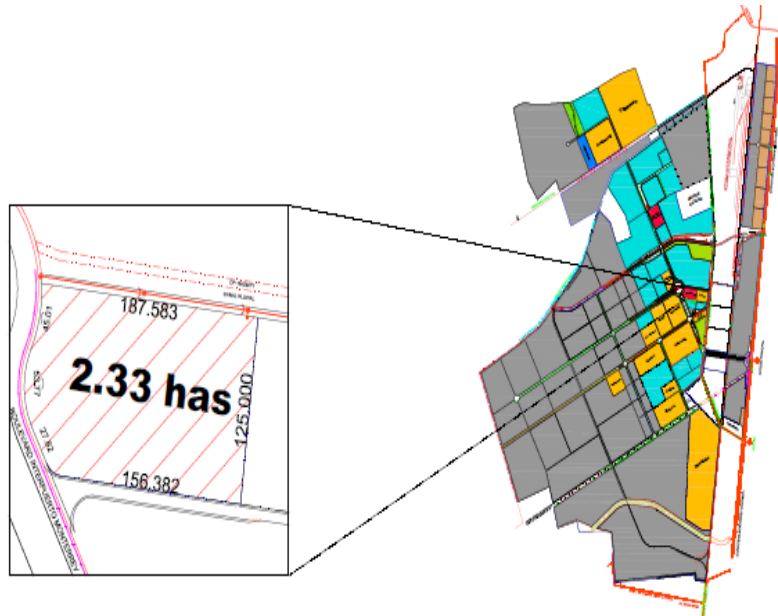

¡ENCONTRAMOS EL LUGAR PERFECTO PARA TI!

Código:
12766

\$ 2,097,000.00 MXN

¡ENCONTRAMOS EL LUGAR PERFECTO PARA TI!

Terreno industrial en venta en Salinas Victoria NL
Calle: Carretera MTY - Colombia **Col:** Valle de Salinas,
Salinas Victoria, Nuevo León

COMENTARIOS DEL VENDEDOR

Excelente terreno Industrial a la venta en Salinas Victoria NL. -Terreno de 2.33 ha -Servicios a pie de lote: -Agua - Drenaje - Luz - Fibra óptica
- Precio x m2 \$90.00 USD NOTA: PRECIOS Y DISPONIBILIDAD SUJETOS A CAMBIOS SIN PREVIO AVISO. EasyBroker ID: EB-LK9809