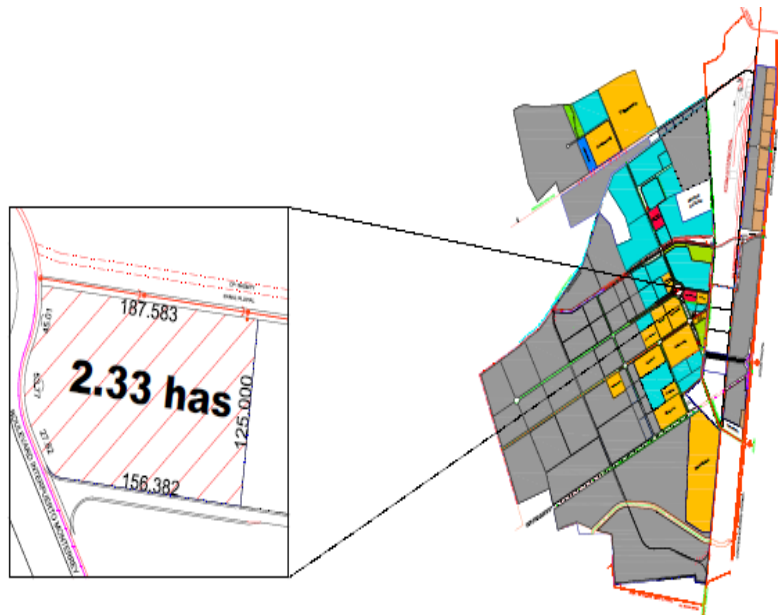

¡ENCONTRAMOS EL LUGAR PERFECTO PARA TI!

Código:  
12766

\$ 2,097,000.00 MXN

¡ENCONTRAMOS EL LUGAR PERFECTO PARA TI!

**Terreno industrial en venta en Salinas Victoria NL**  
**Calle:** Carretera MTY - Colombia **Col:** Valle de Salinas,  
Salinas Victoria, Nuevo León

### COMENTARIOS DEL VENDEDOR

Excelente terreno Industrial a la venta en Salinas Victoria NL. -Terreno de 2.33 ha -Servicios a pie de lote: -Agua - Drenaje - Luz - Fibra óptica  
- Precio x m2 \$90.00 USD NOTA: PRECIOS Y DISPONIBILIDAD SUJETOS A CAMBIOS SIN PREVIO AVISO. EasyBroker ID: EB-LK9809