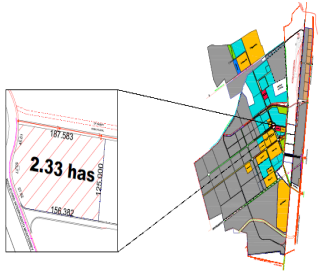

www.pinnmx.com