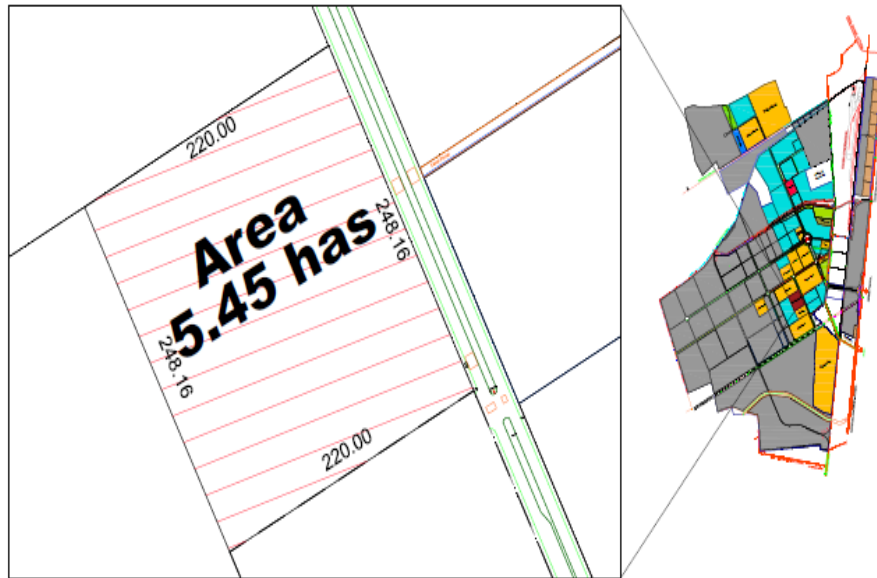

¡ENCONTRAMOS EL LUGAR PERFECTO PARA TI!

Código:  
12767

\$ 4,905,000.00 MXN

¡ENCONTRAMOS EL LUGAR PERFECTO PARA TI!

**Terreno industrial en venta en Salinas Victoria NL**  
**Calle:** Carretera MTY - Colombia **Col:** Valle de Salinas,  
Salinas Victoria, Nuevo León

### COMENTARIOS DEL VENDEDOR

Excelente terreno Industrial a la venta en Salinas Victoria NL. -Terreno de 5.45 ha -Servicios a pie de lote: -Agua - Drenaje - Luz - Fibra óptica  
- Precio x m2 \$90.00 USD NOTA: PRECIOS Y DISPONIBILIDAD SUJETOS A CAMBIOS SIN PREVUO AVISO. EasyBroker ID: EB-LK9804