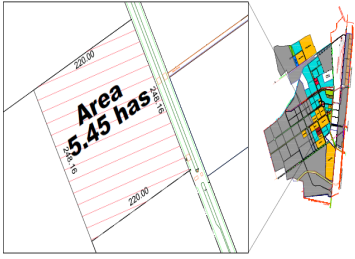

www.pinmx.com