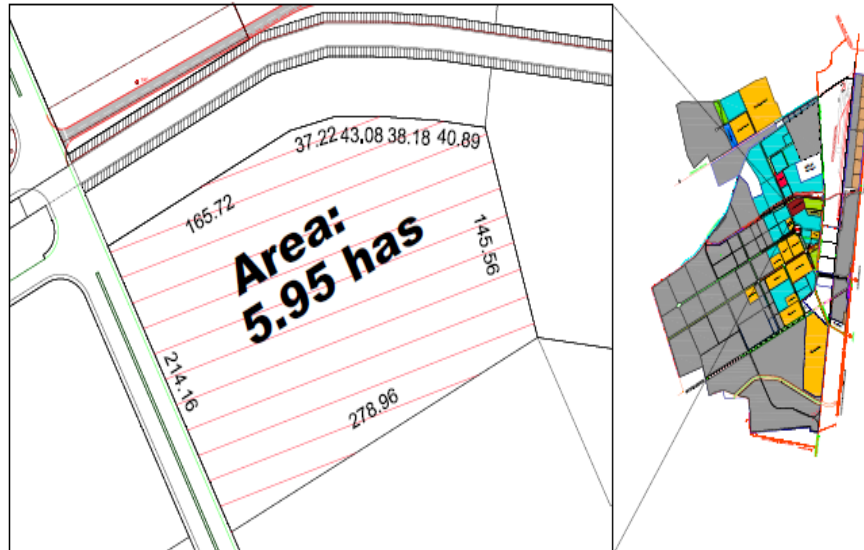

¡ENCONTRAMOS EL LUGAR PERFECTO PARA TI!

Código:  
12768

\$ 3,570,000.00 MXN

¡ENCONTRAMOS EL LUGAR PERFECTO PARA TI!

**Terreno industrial en venta en Salinas Victoria NL**  
**Calle:** Carretera MTY - Colombia **Col:** Valle de Salinas,  
Salinas Victoria, Nuevo León

### COMENTARIOS DEL VENDEDOR

Excelente terreno Industrial a la venta en Salinas Victoria NL. •Terreno de 5.95 ha •Servicios a pie de lote: •Agua •Drenaje •Luz •Fibra óptica  
•Precio x m2 \$60.00 USD. EasyBroker ID: EB-LK9792