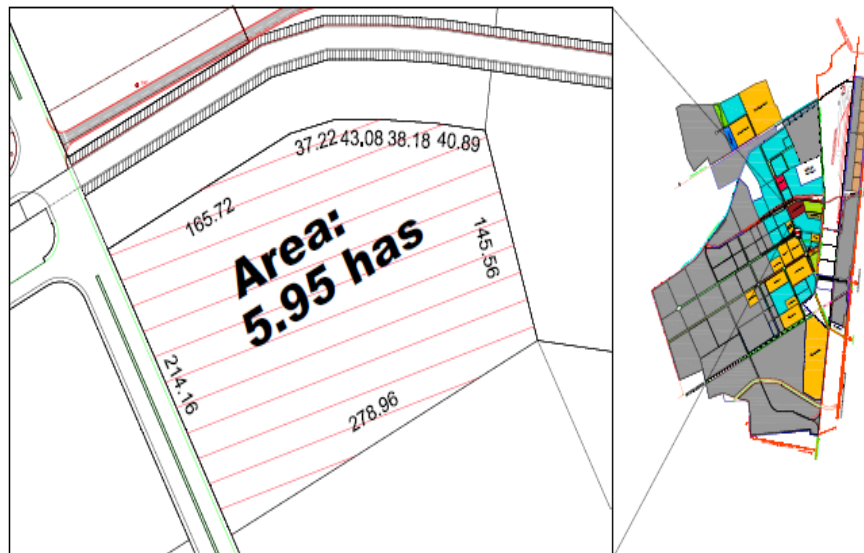

¡ENCONTRAMOS EL LUGAR PERFECTO PARA TI!

Código:
12768

\$ 3,570,000.00 MXN

¡ENCONTRAMOS EL LUGAR PERFECTO PARA TI!

Terreno industrial en venta en Salinas Victoria NL
Calle: Carretera MTY - Colombia **Col:** Valle de Salinas,
Salinas Victoria, Nuevo León

COMENTARIOS DEL VENDEDOR

Excelente terreno Industrial a la venta en Salinas Victoria NL. •Terreno de 5.95 ha •Servicios a pie de lote: •Agua •Drenaje •Luz •Fibra óptica
•Precio x m2 \$60.00 USD. EasyBroker ID: EB-LK9792