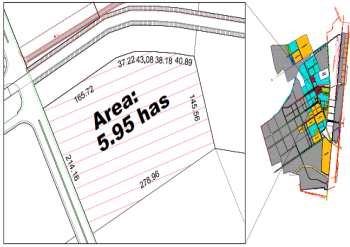

www.pinmx.com