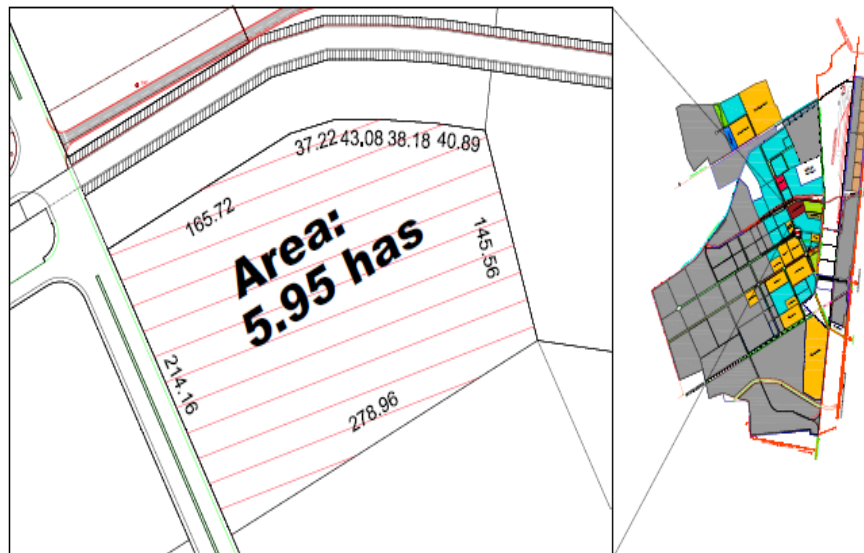

¡ENCONTRAMOS EL LUGAR PERFECTO PARA TI!

Código:  
12768

\$ 3,570,000.00 MXN

¡ENCONTRAMOS EL LUGAR PERFECTO PARA TI!

**Terreno industrial en venta en Salinas Victoria NL**  
**Calle:** Carretera MTY - Colombia **Col:** Valle de Salinas,  
Salinas Victoria, Nuevo León

### COMENTARIOS DEL VENDEDOR

Excelente terreno Industrial a la venta en Salinas Victoria NL. •Terreno de 5.95 ha •Servicios a pie de lote: •Agua •Drenaje •Luz •Fibra óptica  
•Precio x m2 \$60.00 USD. EasyBroker ID: EB-LK9792