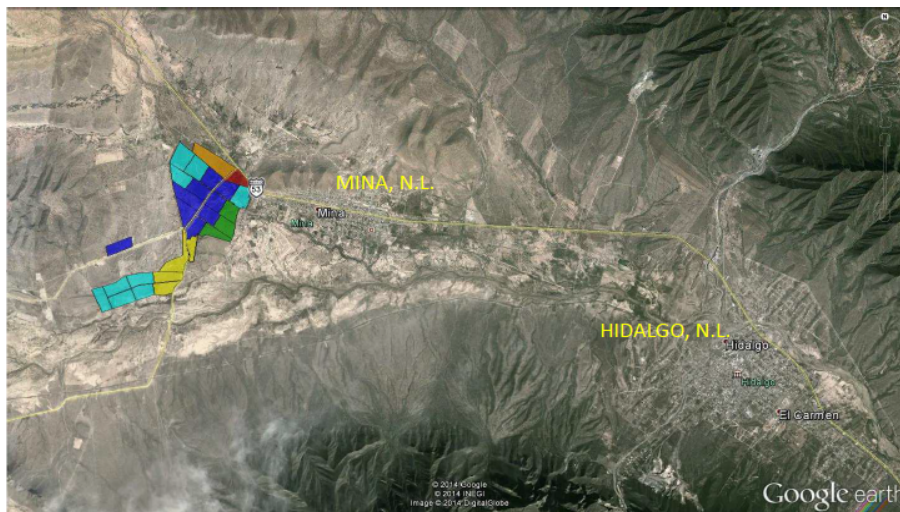

¡ENCONTRAMOS EL LUGAR PERFECTO PARA TI!

Código:
12773

\$ 844,707.05 MXN

¡ENCONTRAMOS EL LUGAR PERFECTO PARA TI!

Terreno industrial en venta en Mina NL

Calle: Carretera Monterrey-Monclova Km.37 **Col:** Mina,
Mina, Nuevo León

COMENTARIOS DEL VENDEDOR

-Lote 5-A 38,395.775 m2 -Precio \$22.00 m2 -Uso de suelo mixto. EasyBroker ID: EB-LL0608

DATOS DEL VENDEDOR

Nombre: atencion@avcinmobiliaria.com

Télefono: 818 335 8115

¡ENCONTRAMOS EL LUGAR PERFECTO PARA TI!