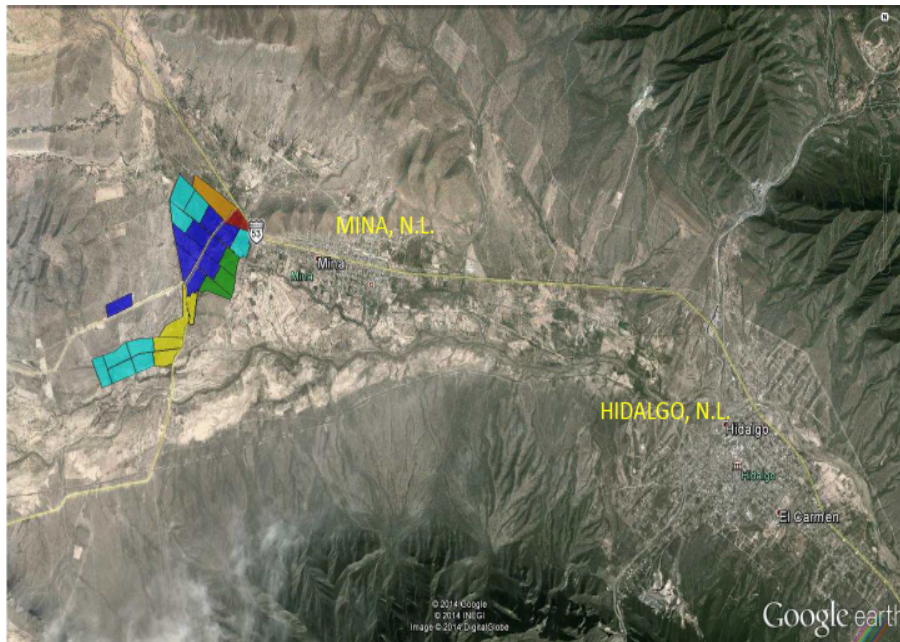

¡ENCONTRAMOS EL LUGAR PERFECTO PARA TI!

Código:
12776

\$ 1,386,545.24 MXN

¡ENCONTRAMOS EL LUGAR PERFECTO PARA TI!

Terreno industrial en venta en Mina NL
Calle: Carretera Monterrey-Monclova Km.37 **Col:** Mina,
Mina, Nuevo León

COMENTARIOS DEL VENDEDOR

-Parcela 393 63,024.782 m2 -Precio \$22.00 m2 -Uso de suelo mixto Nota: Precios y disponibilidad sujetos a cambios sin previo aviso .
EasyBroker ID: EB-LL0583

DATOS DEL VENDEDOR