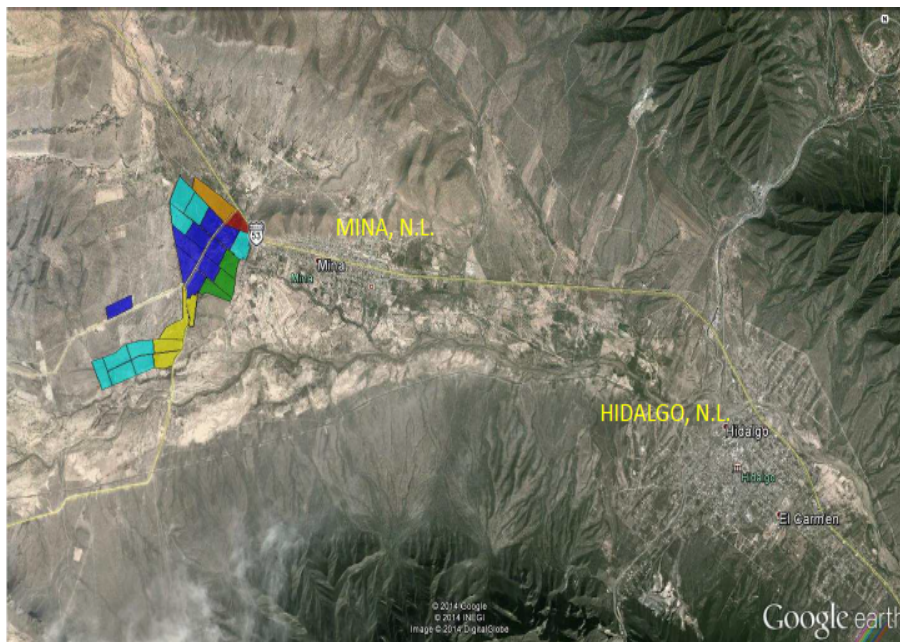

¡ENCONTRAMOS EL LUGAR PERFECTO PARA TI!

Código:  
12776

\$ 1,386,545.24 MXN

¡ENCONTRAMOS EL LUGAR PERFECTO PARA TI!

**Terreno industrial en venta en Mina NL**  
**Calle:** Carretera Monterrey-Monclova Km.37 **Col:** Mina,  
Mina, Nuevo León

### COMENTARIOS DEL VENDEDOR

-Parcela 393 63,024.782 m2 -Precio \$22.00 m2 -Uso de suelo mixto Nota: Precios y disponibilidad sujetos a cambios sin previo aviso .  
EasyBroker ID: EB-LL0583