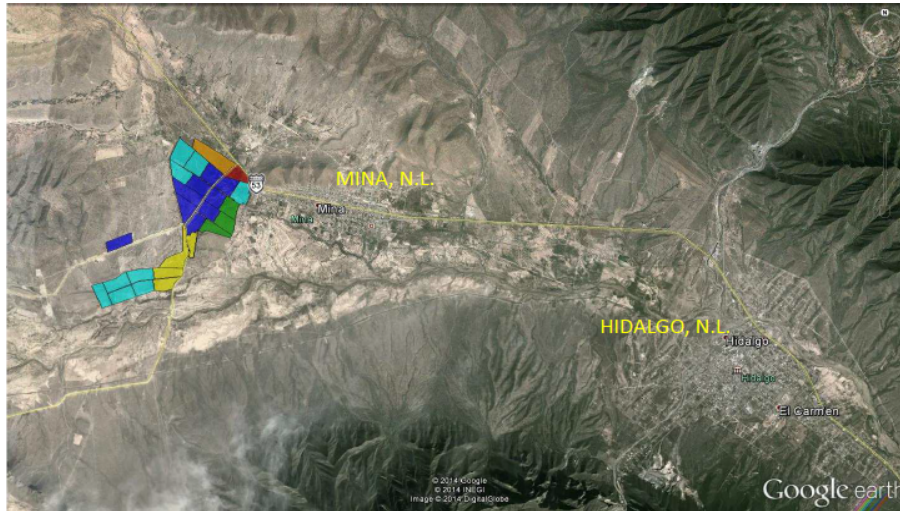

¡ENCONTRAMOS EL LUGAR PERFECTO PARA TI!

Código:
12777

\$ 3,275,055.08 MXN

¡ENCONTRAMOS EL LUGAR PERFECTO PARA TI!

Terreno industrial en venta en Mina NL

Calle: Carretera Monterrey-Monclova Km.37 **Col:** Mina,
Mina, Nuevo León

COMENTARIOS DEL VENDEDOR

-Lote 17 148,866.139 m2 -Precio \$22.00 m2 -Uso de suelo mixto. EasyBroker ID: EB-LL0577

DATOS DEL VENDEDOR

Nombre: atencion@avcinmobiliaria.com

Teléfono: 818 335 8115

¡ENCONTRAMOS EL LUGAR PERFECTO PARA TI!