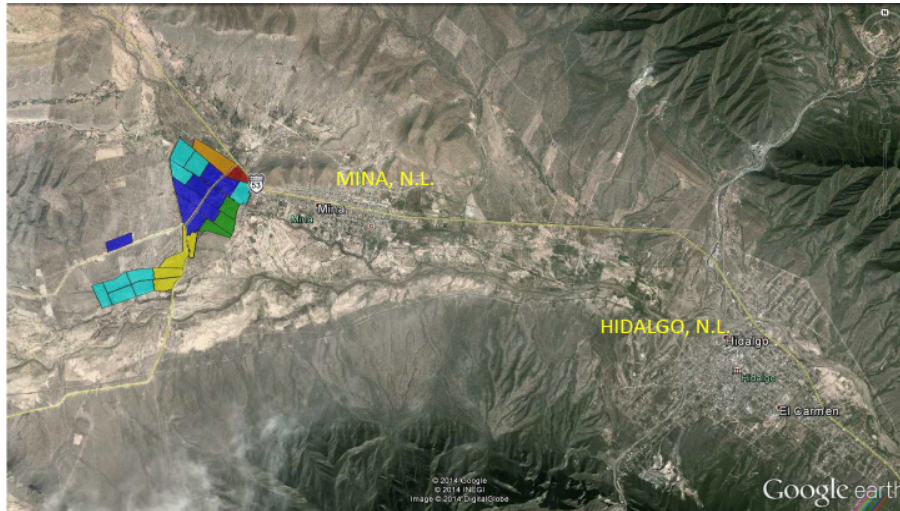

¡ENCONTRAMOS EL LUGAR PERFECTO PARA TI!

Código:
12777

$ 3,275,055.08 MXN

¡ENCONTRAMOS EL LUGAR PERFECTO PARA TI!

Terreno industrial en venta en Mina NL

Calle: Carretera Monterrey-Monclova Km.37 **Col:** Mina,
Mina, Nuevo León

COMENTARIOS DEL VENDEDOR

-Lote 17 148,866.139 m2 -Precio $22.00 m2 -Uso de suelo mixto. EasyBroker ID: EB-LL0577

DATOS DEL VENDEDOR

Nombre: atencion@avcinmobiliaria.com

Teléfono: 818 335 8115

¡ENCONTRAMOS EL LUGAR PERFECTO PARA TI!