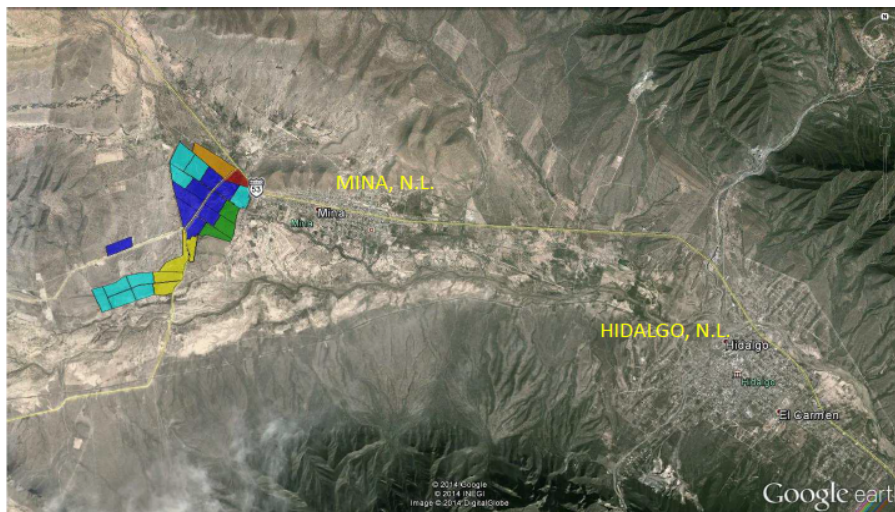

¡ENCONTRAMOS EL LUGAR PERFECTO PARA TI!

Código:
12778

$ 3,057,580.55 MXN

¡ENCONTRAMOS EL LUGAR PERFECTO PARA TI!

Terreno industrial en venta en Mina NL

Calle: Carretera Monterrey-Monclova Km.37 **Col:** Mina,
Mina, Nuevo León

COMENTARIOS DEL VENDEDOR

-Lote 2 138,980.934 m2 -Precio $22.00 m2 -Uso de suelo mixto. EasyBroker ID: EB-LL0564

DATOS DEL VENDEDOR

Nombre: atencion@avcinmobiliaria.com

Teléfono: 818 335 8115

¡ENCONTRAMOS EL LUGAR PERFECTO PARA TI!