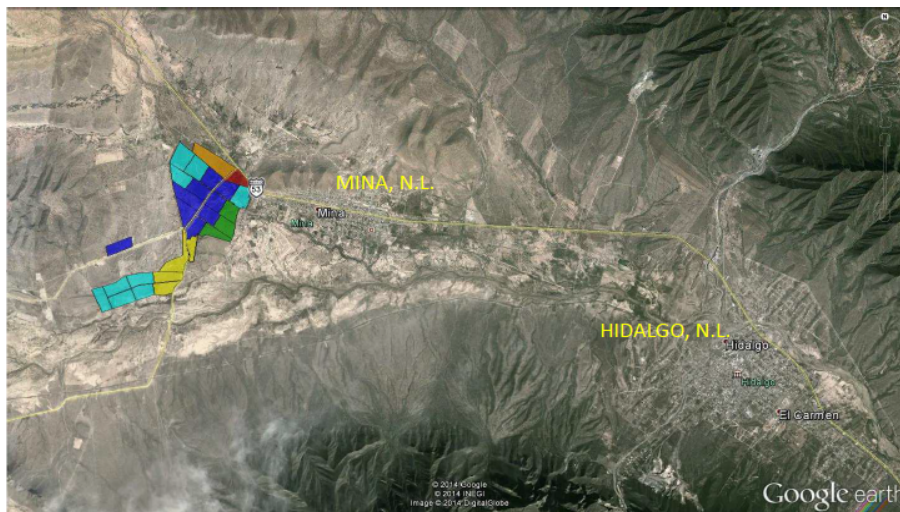

¡ENCONTRAMOS EL LUGAR PERFECTO PARA TI!

Código:
12780

$ 2,551,952.61 MXN

¡ENCONTRAMOS EL LUGAR PERFECTO PARA TI!

Terreno industrial en venta en Mina NL

Calle: Carretera Monterrey-Monclova Km.37 **Col:** Mina,
Mina, Nuevo León

COMENTARIOS DEL VENDEDOR

-Lote 22 115,997.846 m2 -Precio $22.00 m2 -Uso de suelo mixto. EasyBroker ID: EB-LL0374

DATOS DEL VENDEDOR

Nombre: atencion@avcinmobiliaria.com

Télefono: 818 335 8115

¡ENCONTRAMOS EL LUGAR PERFECTO PARA TI!