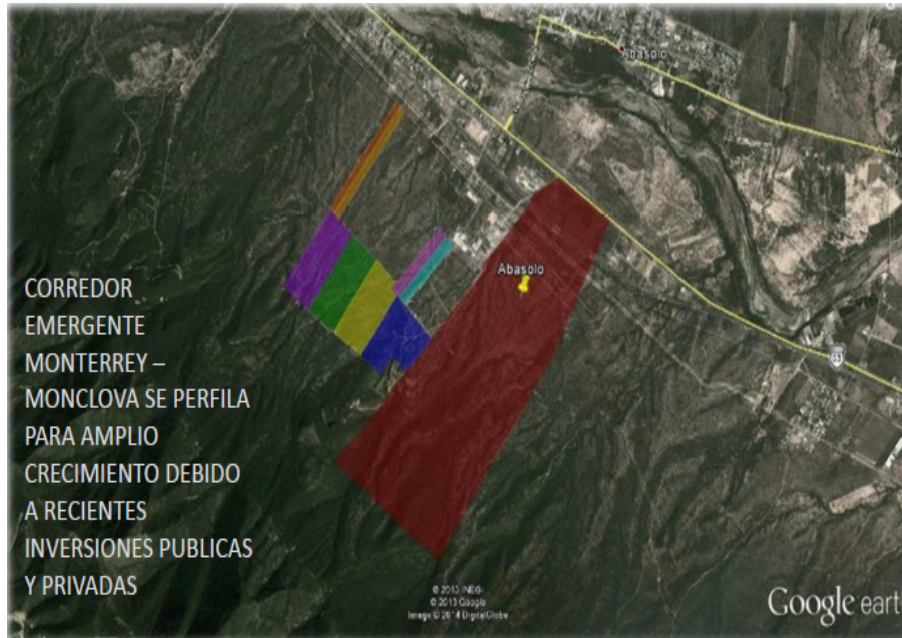

¡ENCONTRAMOS EL LUGAR PERFECTO PARA TI!

Código:
12783

\$ 739,906.10 MXN

¡ENCONTRAMOS EL LUGAR PERFECTO PARA TI!

Terreno industrial en Abasolo NL

Calle: Carretera Monterrey-Monclova Km.37 **Col:** Abasolo Centro, Abasolo, Nuevo León

COMENTARIOS DEL VENDEDOR

-Lote 5-E 26,425.218 m2 -Precio \$28.00 USDm2 -Servicios: Infraestructura y servicios a pie de terreno (Agua de pozo y luz) -Acceso directo a espuela de Ferromex -Acceso directo a la carretera Monterrey-Monclova Nuestros precios y disponibilidad están sujetos a cambios sin previo aviso . EasyBroker ID: EB-LL0025