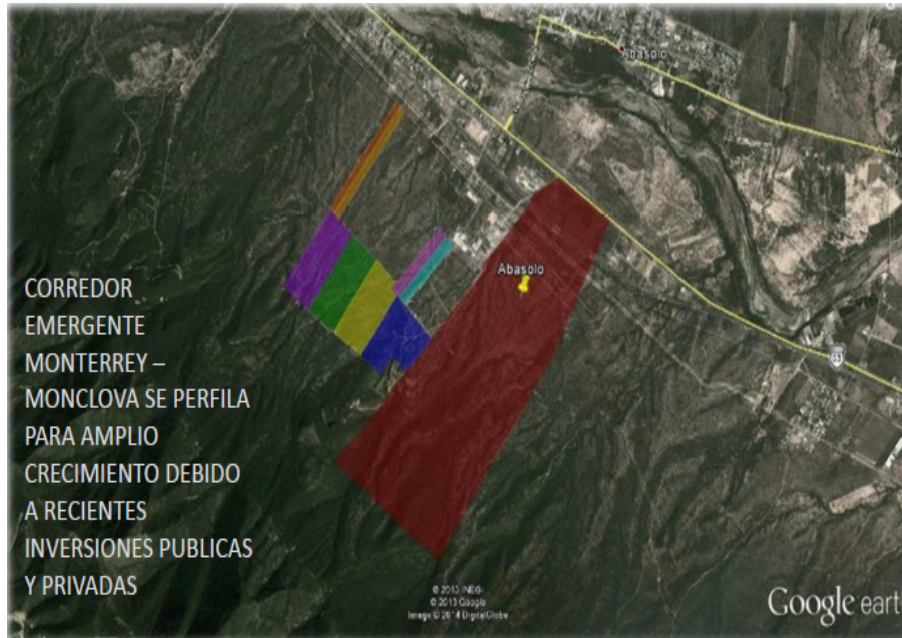

¡ENCONTRAMOS EL LUGAR PERFECTO PARA TI!

Código:
12784

\$ 27,487,932.36 MXN

¡ENCONTRAMOS EL LUGAR PERFECTO PARA TI!

Terreno industrial en Abasolo NL

Calle: Carretera Monterrey-Monclova Km.37 **Col:** Abasolo Centro, Abasolo, Nuevo León

COMENTARIOS DEL VENDEDOR

-Lote 7-E 971,811.87 m2 -Precio \$28.00 USDm2 -Servicios: Infraestructura y servicios a pie de terreno (Agua de pozo y luz) -Acceso directo a espuela de Ferromex -Acceso directo a la carretera Monterrey-Monclova PRECIOS Y DISPONIBILIDAD PUEDEN TENER CAMBIOS SIN PREVIO AVISO. EasyBroker ID: EB-LL0018