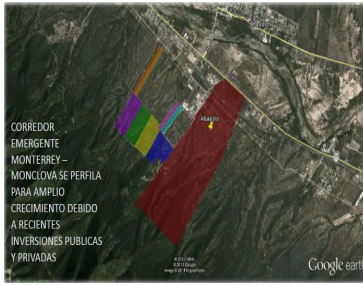

www.pinmx.com