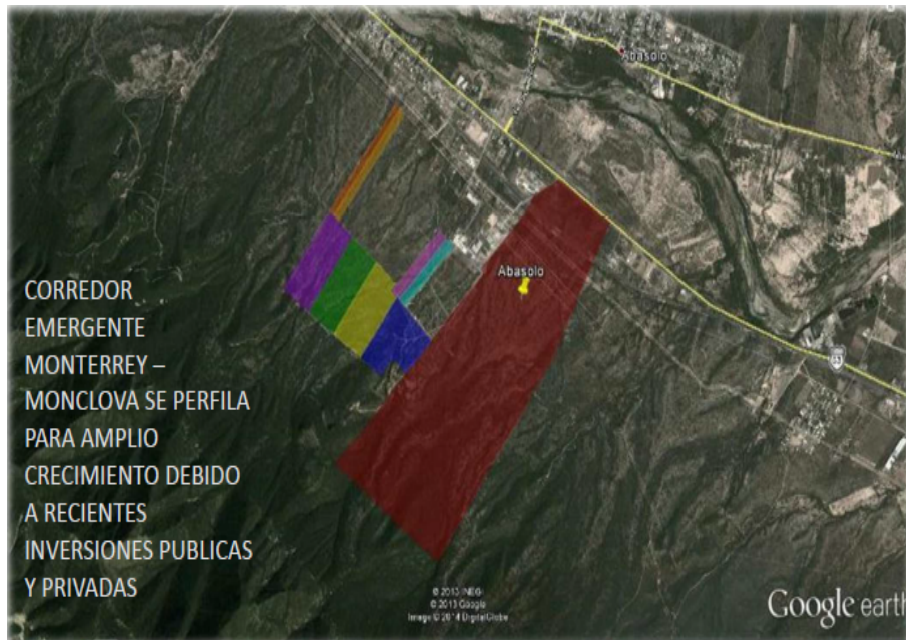

¡ENCONTRAMOS EL LUGAR PERFECTO PARA TI!

Código:
12784

\$ 27,487,932.36 MXN

¡ENCONTRAMOS EL LUGAR PERFECTO PARA TI!

Terreno industrial en Abasolo NL

Calle: Carretera Monterrey-Monclova Km.37 **Col:** Abasolo Centro, Abasolo, Nuevo León

COMENTARIOS DEL VENDEDOR

-Lote 7-E 971,811.87 m2 -Precio \$28.00 USDm2 -Servicios: Infraestructura y servicios a pie de terreno (Agua de pozo y luz) -Acceso directo a espuela de Ferromex -Acceso directo a la carretera Monterrey-Monclova PRECIOS Y DISPONIBILIDAD PUEDEN TENER CAMBIOS SIN PREVIO AVISO. EasyBroker ID: EB-LL0018