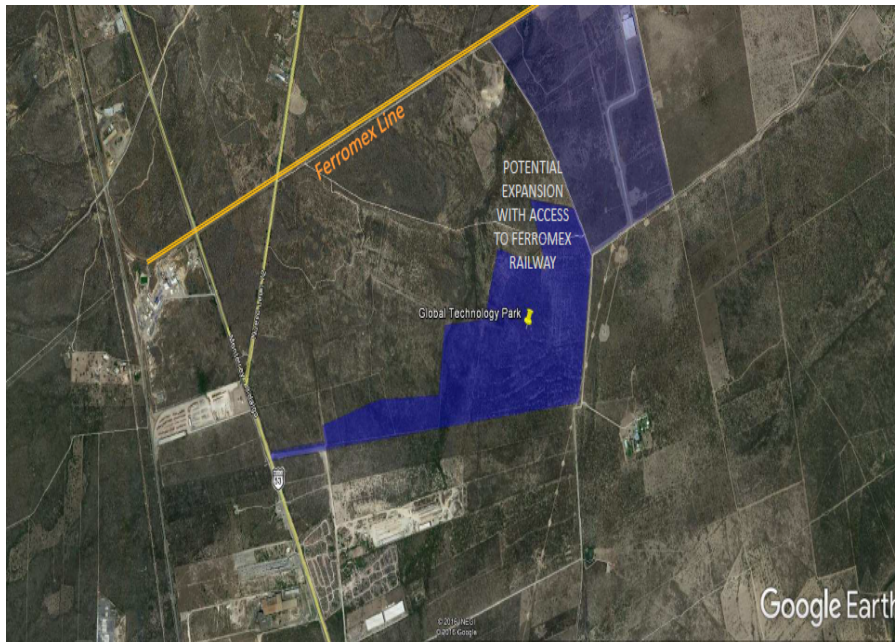

¡ENCONTRAMOS EL LUGAR PERFECTO PARA TI!

Código:
12786

$ 572,106.00 MXN

¡ENCONTRAMOS EL LUGAR PERFECTO PARA TI!

Terreno industrial en El Carmen NL

Calle: Carretera Monterrey – Monclova Km 12 **Col:** Parque Industrial el Carmen, El Carmen, Nuevo León

COMENTARIOS DEL VENDEDOR

-Lote 3 15,055.428 m2 -Precio $38.00 USD -Servicios: Luz Pozo de agua Drenaje Sanitario Telefonía Gas Natural *Nota: Disponibilidad y precio sujetos a cambio sin previo aviso. EasyBroker ID: EB-LL0001

DATOS DEL VENDEDOR

Nombre: atencion@avcinmobiliaria.com

Teléfono: 818 335 8115

¡ENCONTRAMOS EL LUGAR PERFECTO PARA TI!