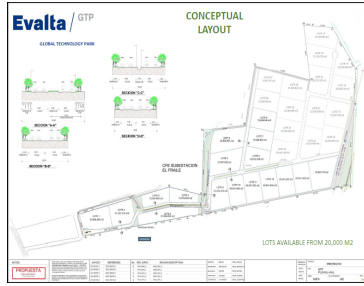

www.pinmx.com