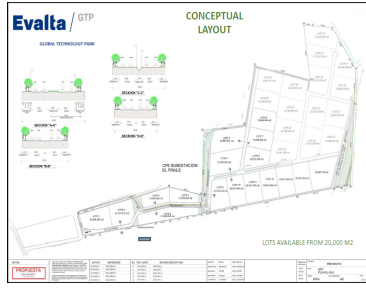

www.pinmx.com