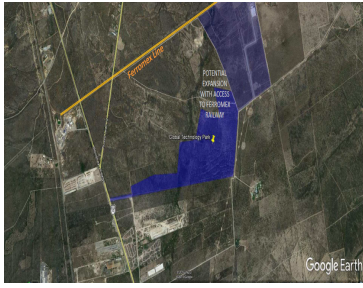

www.pinmx.com