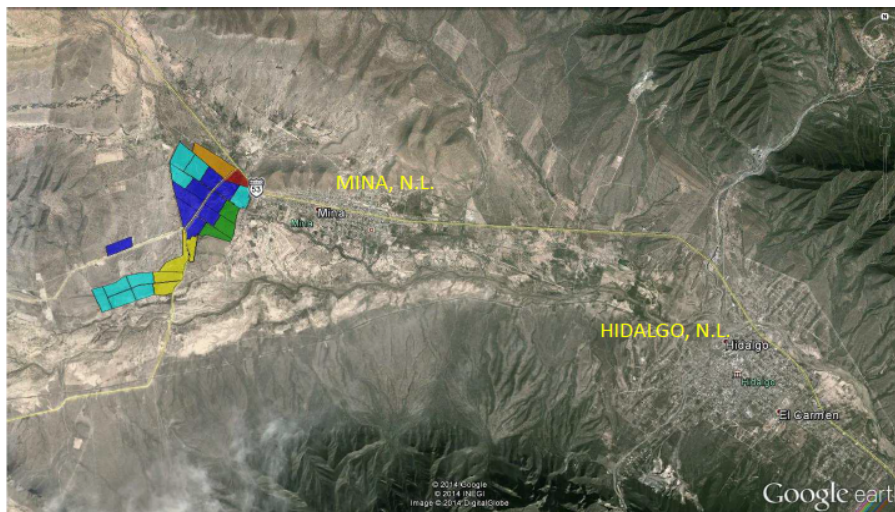

¡ENCONTRAMOS EL LUGAR PERFECTO PARA TI!

Código:
12788

\$ 2,219,593.93 MXN

¡ENCONTRAMOS EL LUGAR PERFECTO PARA TI!

Terreno industrial en Mina NL

Calle: Carretera Monterrey-Monclova Km.37 **Col:** Mina,
Mina, Nuevo León

COMENTARIOS DEL VENDEDOR

-Lote 7 100,890.633 m2 -Precio \$22.00 m2 -Uso de suelo mixto. EasyBroker ID: EB-LK9935

DATOS DEL VENDEDOR

Nombre: atencion@avcinmobiliaria.com

Teléfono:818 335 8115

¡ENCONTRAMOS EL LUGAR PERFECTO PARA TI!

SUMARIO DE ÁREAS	
LOTE	ÁREA (m ²)
7	10.090.000
13	10.150.000
14	11.133.000
TOTAL	31.373.000