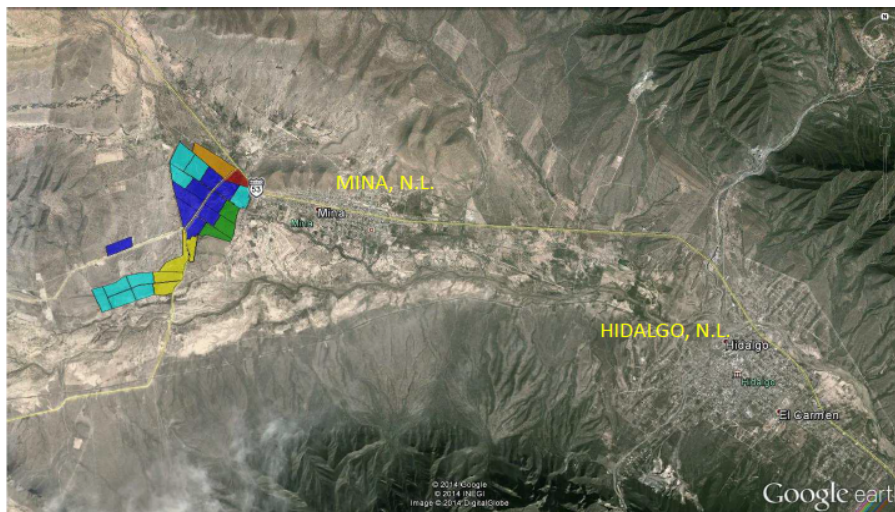

¡ENCONTRAMOS EL LUGAR PERFECTO PARA TI!

Código:
12788

$ 2,219,593.93 MXN

¡ENCONTRAMOS EL LUGAR PERFECTO PARA TI!

Terreno industrial en Mina NL

Calle: Carretera Monterrey-Monclova Km.37 **Col:** Mina,
Mina, Nuevo León

COMENTARIOS DEL VENDEDOR

-Lote 7 100,890.633 m2 -Precio $22.00 m2 -Uso de suelo mixto. EasyBroker ID: EB-LK9935

DATOS DEL VENDEDOR

Nombre: atencion@avcinmobiliaria.com

Teléfono:818 335 8115

¡ENCONTRAMOS EL LUGAR PERFECTO PARA TI!