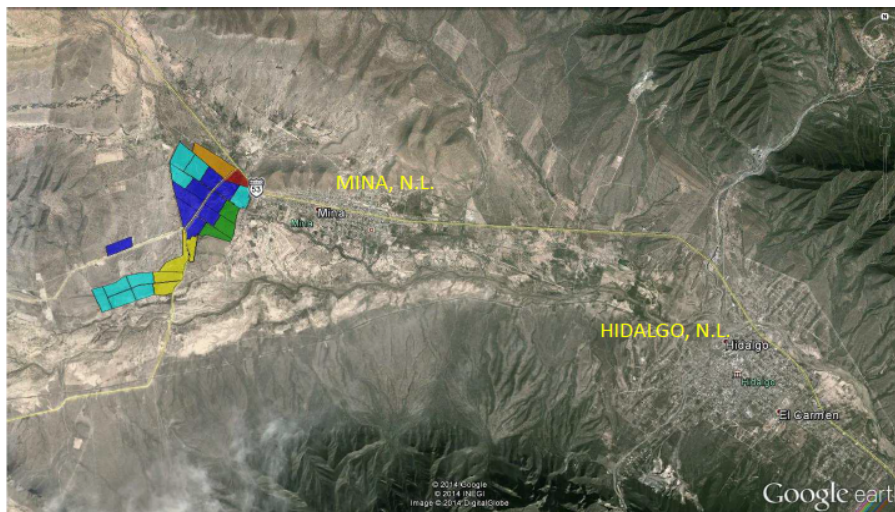

¡ENCONTRAMOS EL LUGAR PERFECTO PARA TI!

Código:
12788

\$ 2,219,593.93 MXN

¡ENCONTRAMOS EL LUGAR PERFECTO PARA TI!

Terreno industrial en Mina NL

Calle: Carretera Monterrey-Monclova Km.37 **Col:** Mina,
Mina, Nuevo León

COMENTARIOS DEL VENDEDOR

-Lote 7 100,890.633 m2 -Precio \$22.00 m2 -Uso de suelo mixto. EasyBroker ID: EB-LK9935

DATOS DEL VENDEDOR

Nombre: atencion@avcinmobiliaria.com

Teléfono: 818 335 8115

¡ENCONTRAMOS EL LUGAR PERFECTO PARA TI!

LOT	LUJANG (m ²)
1	200.000,00
2	200.000,00
3	200.000,00
4	200.000,00
5	200.000,00
6	200.000,00
7	200.000,00
8	200.000,00
9	200.000,00
10	200.000,00
11	200.000,00
12	200.000,00
13	200.000,00
14	200.000,00
15	200.000,00
16	200.000,00
17	200.000,00
18	200.000,00
19	200.000,00
20	200.000,00
21	200.000,00
22	200.000,00
23	200.000,00
24	200.000,00
25	200.000,00
26	200.000,00
27	200.000,00
28	200.000,00
29	200.000,00
30	200.000,00
31	200.000,00
32	200.000,00
33	200.000,00
34	200.000,00
35	200.000,00
36	200.000,00
37	200.000,00
38	200.000,00
39	200.000,00
40	200.000,00
41	200.000,00
42	200.000,00
43	200.000,00
44	200.000,00
45	200.000,00
46	200.000,00
47	200.000,00
48	200.000,00
49	200.000,00
50	200.000,00
51	200.000,00
52	200.000,00
53	200.000,00
54	200.000,00
55	200.000,00
56	200.000,00
57	200.000,00
58	200.000,00
59	200.000,00
60	200.000,00
61	200.000,00
62	200.000,00
63	200.000,00
64	200.000,00
65	200.000,00
66	200.000,00
67	200.000,00
68	200.000,00
69	200.000,00
70	200.000,00
71	200.000,00
72	200.000,00
73	200.000,00
74	200.000,00
75	200.000,00
76	200.000,00
77	200.000,00
78	200.000,00
79	200.000,00
80	200.000,00
81	200.000,00
82	200.000,00
83	200.000,00
84	200.000,00
85	200.000,00
86	200.000,00
87	200.000,00
88	200.000,00
89	200.000,00
90	200.000,00
91	200.000,00
92	200.000,00
93	200.000,00
94	200.000,00
95	200.000,00
96	200.000,00
97	200.000,00
98	200.000,00
99	200.000,00
100	200.000,00