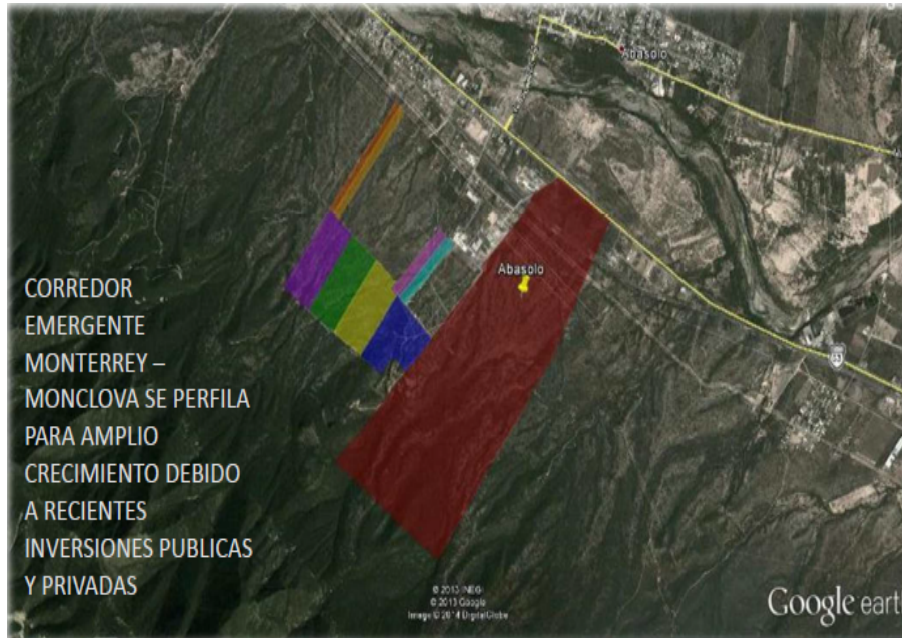

¡ENCONTRAMOS EL LUGAR PERFECTO PARA TI!

Código:
12789

\$ 1,036,000.00 MXN

¡ENCONTRAMOS EL LUGAR PERFECTO PARA TI!

Terreno industrial en Abasolo NL

Calle: Carretera Monterrey-Monclova Km.37 **Col:** Abasolo Centro, Abasolo, Nuevo León

COMENTARIOS DEL VENDEDOR

-Parcela 11 37,000 m2 -Precio \$28.00 USDm2 -Servicios: Infraestructura y servicios a pie de terreno (Agua de pozo y luz) -Acceso directo a espuela de Ferromex -Acceso directo a la carretera Monterrey-Monclova Precios y disponibilidad sujetos a cambios sin previo aviso .
EasyBroker ID: EB-LK9927