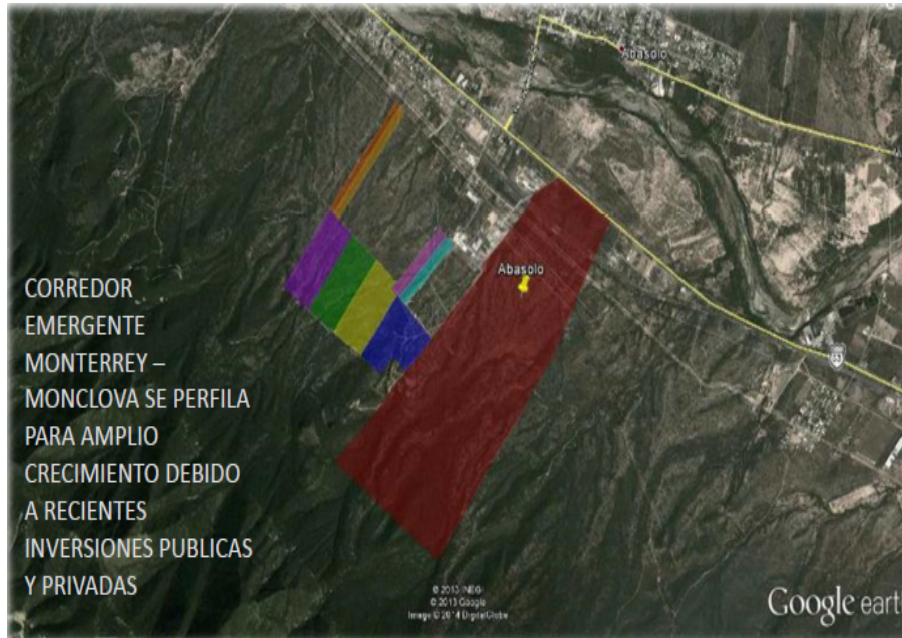

¡ENCONTRAMOS EL LUGAR PERFECTO PARA TI!

Código:
12790

$ 3,640,000.00 MXN

¡ENCONTRAMOS EL LUGAR PERFECTO PARA TI!

Terreno industrial en Abasolo NL

Calle: Carretera Monterrey-Monclova Km.37 **Col:** Abasolo Centro, Abasolo, Nuevo León

COMENTARIOS DEL VENDEDOR

-Parcela 33 130,000 m2 -Precio $28.00 USDm2 -Servicios: Infraestructura y servicios a pie de terreno (Agua de pozo y luz) -Acceso directo a espuela de Ferromex -Acceso directo a la carretera Monterrey-Monclova Precios y disponibilidad sujetos a cambios sin previo aviso .
EasyBroker ID: EB-LK9913

DATOS DEL VENDEDOR

Nombre: atencion@avcinmobiliaria.com

Télefono:818 335 8115

¡ENCONTRAMOS EL LUGAR PERFECTO PARA TI!