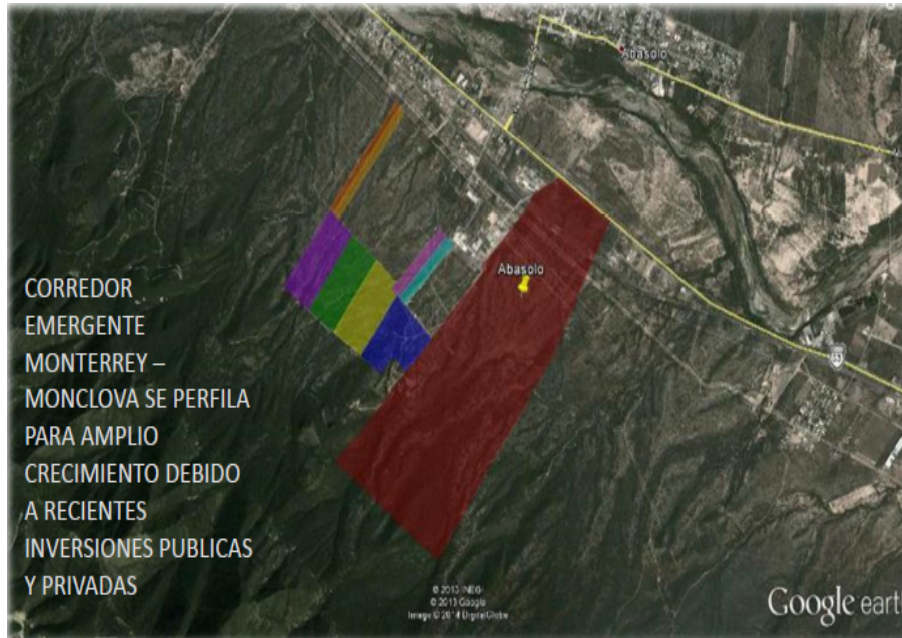

¡ENCONTRAMOS EL LUGAR PERFECTO PARA TI!

Código:
12790

\$ 3,640,000.00 MXN

¡ENCONTRAMOS EL LUGAR PERFECTO PARA TI!

Terreno industrial en Abasolo NL

Calle: Carretera Monterrey-Monclova Km.37 **Col:** Abasolo Centro, Abasolo, Nuevo León

COMENTARIOS DEL VENDEDOR

-Parcela 33 130,000 m2 -Precio \$28.00 USDm2 -Servicios: Infraestructura y servicios a pie de terreno (Agua de pozo y luz) -Acceso directo a espuela de Ferromex -Acceso directo a la carretera Monterrey-Monclova Precios y disponibilidad sujetos a cambios sin previo aviso .
EasyBroker ID: EB-LK9913