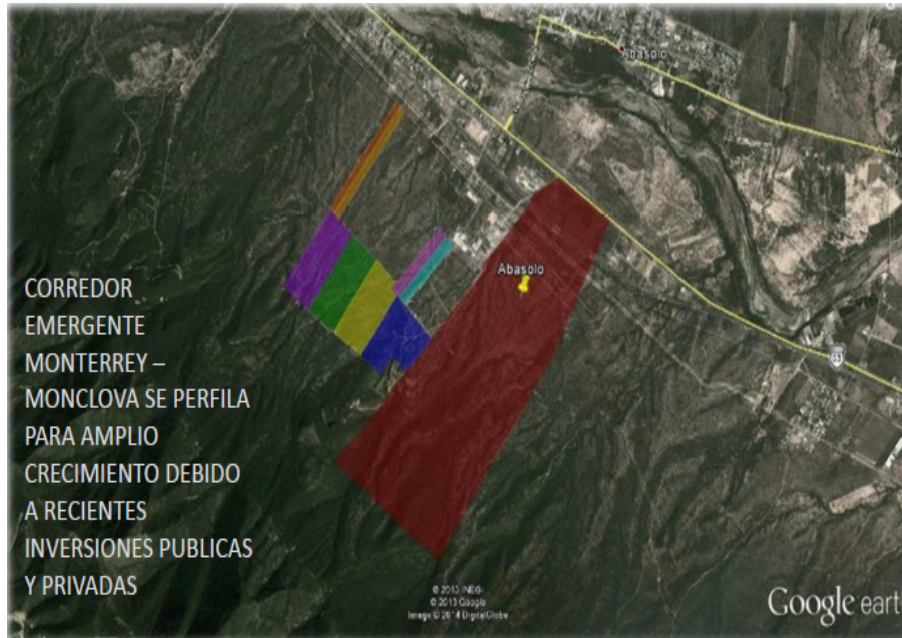

¡ENCONTRAMOS EL LUGAR PERFECTO PARA TI!

Código:
12791

\$ 560,018.28 MXN

¡ENCONTRAMOS EL LUGAR PERFECTO PARA TI!

Terreno industrial en Abasolo NL

Calle: Carretera Monterrey-Monclova Km.37 **Col:** Abasolo Centro, Abasolo, Nuevo León

COMENTARIOS DEL VENDEDOR

-Lote 3-E 20,000.653 m2 -Precio \$28.00 USDm2 -Servicios: Infraestructura y servicios a pie de terreno (Agua de pozo y luz) -Acceso directo a espuela de Ferromex -Acceso directo a la carretera Monterrey-Monclova Precios y disponibilidad sujetos a cambios sin previo aviso.
EasyBroker ID: EB-LK9907