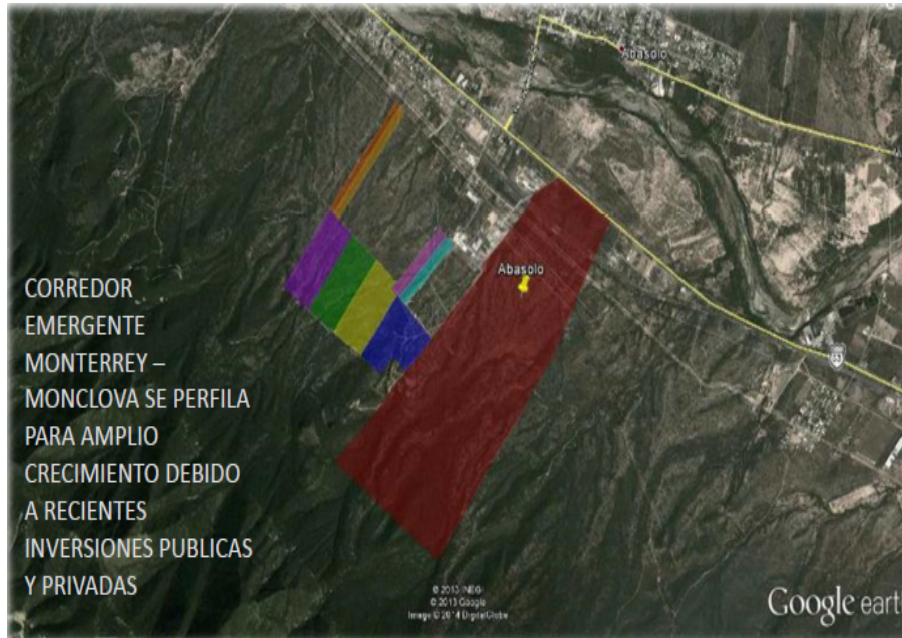

¡ENCONTRAMOS EL LUGAR PERFECTO PARA TI!

Código:
12791

$ 560,018.28 MXN

¡ENCONTRAMOS EL LUGAR PERFECTO PARA TI!

Terreno industrial en Abasolo NL

Calle: Carretera Monterrey-Monclova Km.37 **Col:** Abasolo Centro, Abasolo, Nuevo León

COMENTARIOS DEL VENDEDOR

-Lote 3-E 20,000.653 m2 -Precio $28.00 USDm2 -Servicios: Infraestructura y servicios a pie de terreno (Agua de pozo y luz) -Acceso directo a espuela de Ferromex -Acceso directo a la carretera Monterrey-Monclova Precios y disponibilidad sujetos a cambios sin previo aviso.
EasyBroker ID: EB-LK9907

DATOS DEL VENDEDOR

Nombre: atencion@avcinmobiliaria.com

Teléfono:818 335 8115

¡ENCONTRAMOS EL LUGAR PERFECTO PARA TI!