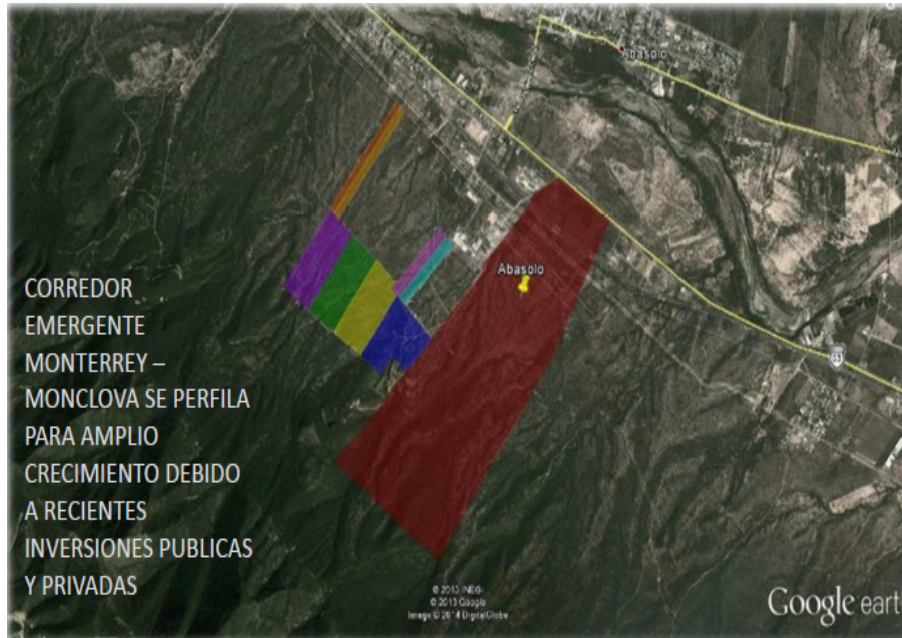

¡ENCONTRAMOS EL LUGAR PERFECTO PARA TI!

Código:
12792

\$ 1,149,475.77 MXN

¡ENCONTRAMOS EL LUGAR PERFECTO PARA TI!

Terreno industrial en Abasolo NL

Calle: Carretera Monterrey-Monclova Km.37 **Col:** Abasolo Centro, Abasolo, Nuevo León

COMENTARIOS DEL VENDEDOR

-Lote 3-C 41,052.706 m2 -Precio \$28.00 USD/m2 -Servicios: Infraestructura y servicios a pie de terreno (Agua de pozo y luz) -Acceso directo a espuela de Ferromex -Acceso directo a la carretera Monterrey-Monclova PRECIOS Y DISPONIBILIDAD SUJETOS A CAMBIOS SIN PREVIO AVISO. EasyBroker ID: EB-LK9890