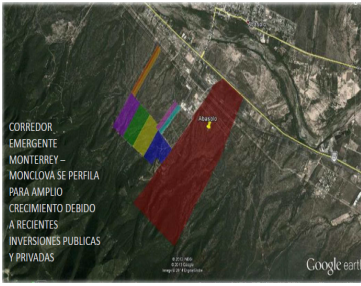

www.pinmx.com