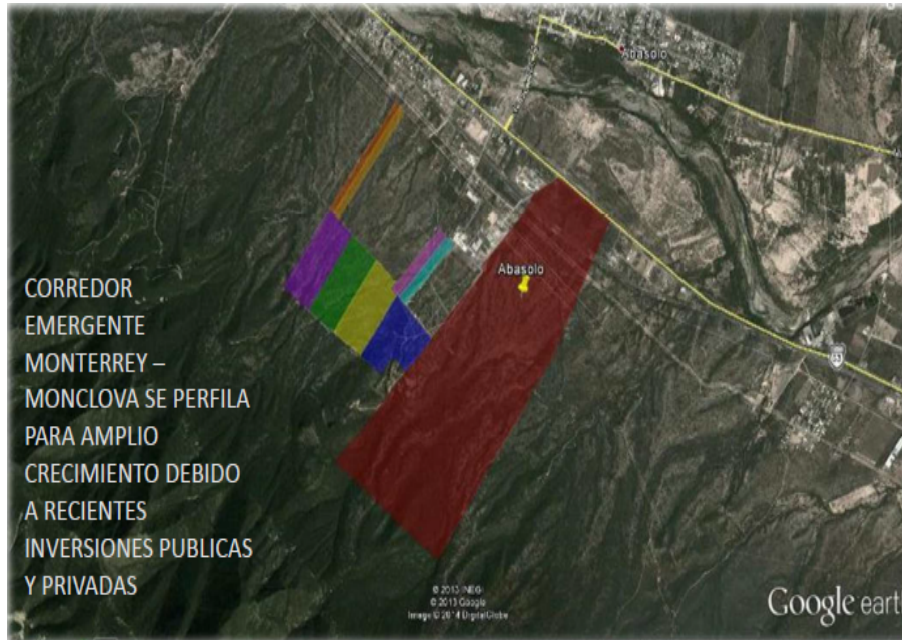

¡ENCONTRAMOS EL LUGAR PERFECTO PARA TI!

Código:
12792

\$ 1,149,475.77 MXN

¡ENCONTRAMOS EL LUGAR PERFECTO PARA TI!

Terreno industrial en Abasolo NL

Calle: Carretera Monterrey-Monclova Km.37 **Col:** Abasolo Centro, Abasolo, Nuevo León

COMENTARIOS DEL VENDEDOR

-Lote 3-C 41,052.706 m2 -Precio \$28.00 USD/m2 -Servicios: Infraestructura y servicios a pie de terreno (Agua de pozo y luz) -Acceso directo a espuela de Ferromex -Acceso directo a la carretera Monterrey-Monclova PRECIOS Y DISPONIBILIDAD SUJETOS A CAMBIOS SIN PREVIO AVISO. EasyBroker ID: EB-LK9890