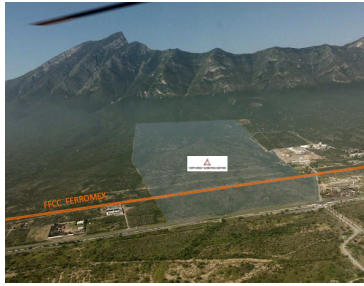

www.pinmx.com