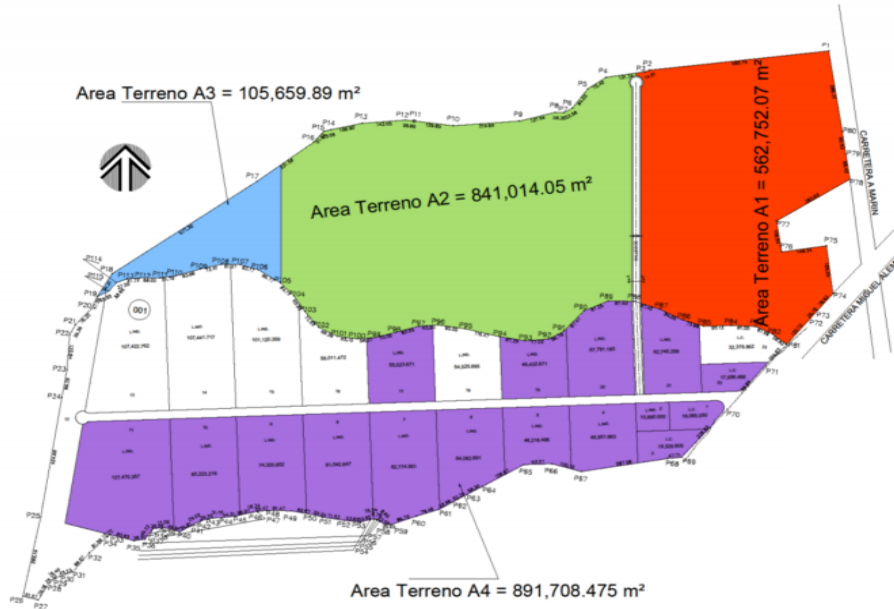

¡ENCONTRAMOS EL LUGAR PERFECTO PARA TI!

Código:
12793

\$ 3,513,736.00 MXN

¡ENCONTRAMOS EL LUGAR PERFECTO PARA TI!

Terreno industrial en venta en Marín, N.L.
Calle: Miguel Aleman KM38 Col: Marín,
Marín, Nuevo León

COMENTARIOS DEL VENDEDOR

•Lote 21 •Terreno industrial 62,745.30m2 •Precio \$56 USD/M2 Infraestructure: Electricity :20,000 kvas Water: 1000,000 m3/year Gas : 20,000 m3 /hour Fibber Optic Sewage treatment plant Concrete Pavement and lighting *Nota: Disponibilidad y precio sujetos a cambio sin previo aviso. EasyBroker ID: EB-LL1286