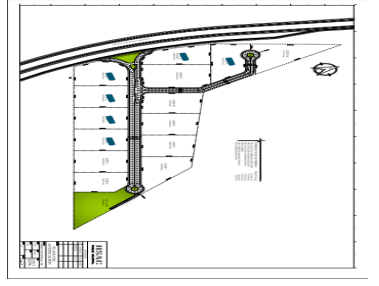

¡ENCONTRAMOS EL LUGAR PERFECTO PARA TI!

www.pinmx.com