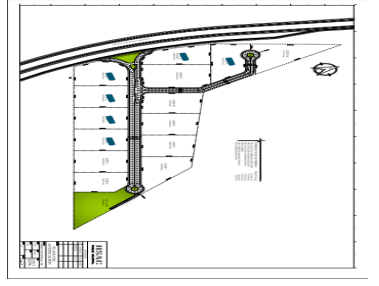

#### COMENTARIOS DEL VENDEDOR

•Terreno con uso de suelo comercial e industrial • Dentro de Parque •4,600m2 •Lote no. 12 •\$ 200 USD por m2 •Con frente a Carretera \*Nota: Disponibilidad y precio sujetos a cambio sin previo aviso. EasyBroker ID: EB-LL1247