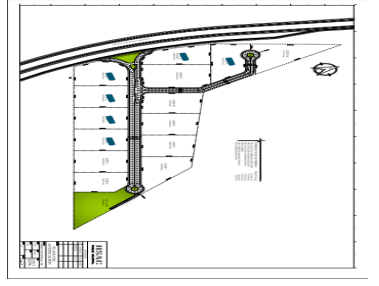

#### COMENTARIOS DEL VENDEDOR

•Terreno con uso de suelo comercial e industrial •5,400m2 •Lote no. 12 •\$180 USD por m2 •Con frente a Carretera \*Nota: Disponibilidad y precio sujetos a cambio sin previo aviso. EasyBroker ID: EB-LL1234