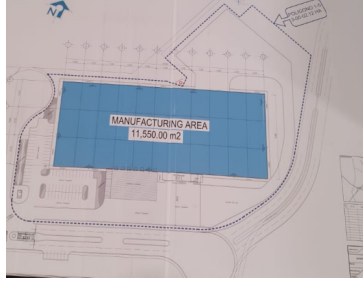

¡ENCONTRAMOS EL LUGAR PERFECTO PARA TI!

www.pinmex.com