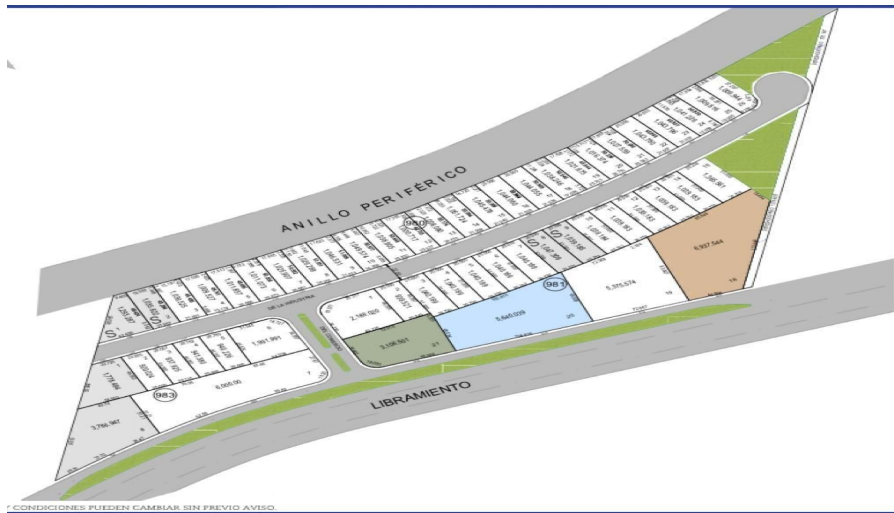

¡ENCONTRAMOS EL LUGAR PERFECTO PARA TI!

Código:  
12806

\$ 15,262,596.00 MXN

¡ENCONTRAMOS EL LUGAR PERFECTO PARA TI!

### Terreno industrial en venta en parque industrial en García, NL

**Calle:** Libramiento Noreste **Col:** Paraje San José,  
García, Nuevo León

#### COMENTARIOS DEL VENDEDOR

•Lote 18 •Terreno 6,937.544 m2 •Precio \$2,200 m2. EasyBroker ID: EB-LL0840