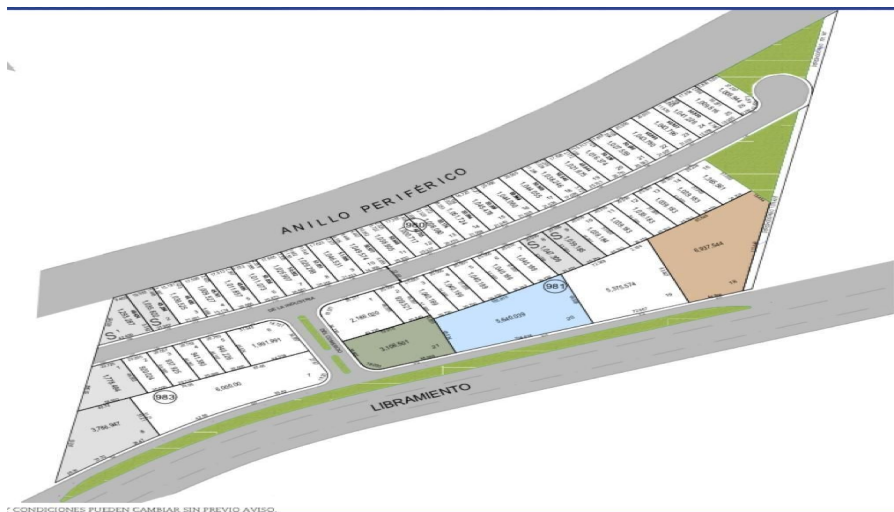

¡ENCONTRAMOS EL LUGAR PERFECTO PARA TI!

Código:
12806

\$ 15,262,596.00 MXN

¡ENCONTRAMOS EL LUGAR PERFECTO PARA TI!

Terreno industrial en venta en parque industrial en García, NL

Calle: Libramiento Noreste **Col:** Paraje San José,
García, Nuevo León

COMENTARIOS DEL VENDEDOR

•Lote 18 •Terreno 6,937.544 m2 •Precio \$2,200 m2. EasyBroker ID: EB-LL0840

DATOS DEL VENDEDOR

Nombre: atencion@avcinmobiliaria.com

Télefono:818 335 8115

¡ENCONTRAMOS EL LUGAR PERFECTO PARA TI!