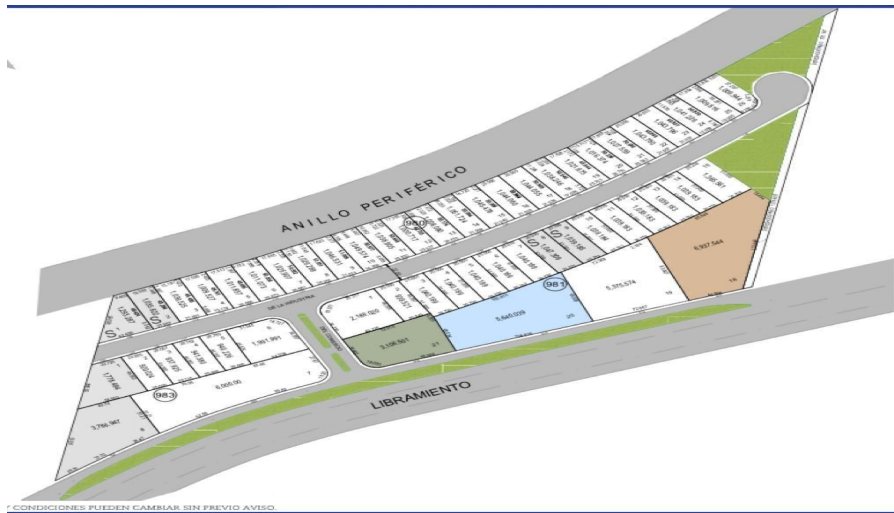

¡ENCONTRAMOS EL LUGAR PERFECTO PARA TI!

Código:  
12807

\$ 14,100,000.00 MXN

¡ENCONTRAMOS EL LUGAR PERFECTO PARA TI!

## Terreno industrial en venta en parque industrial en García, NL

**Calle:** Libramiento Noreste **Col:** Paraje San José,  
García, Nuevo León

### COMENTARIOS DEL VENDEDOR

•Lote 20 •Terreno 5,640.039 m2 •Precio \$2,500 m2. EasyBroker ID: EB-LL0827