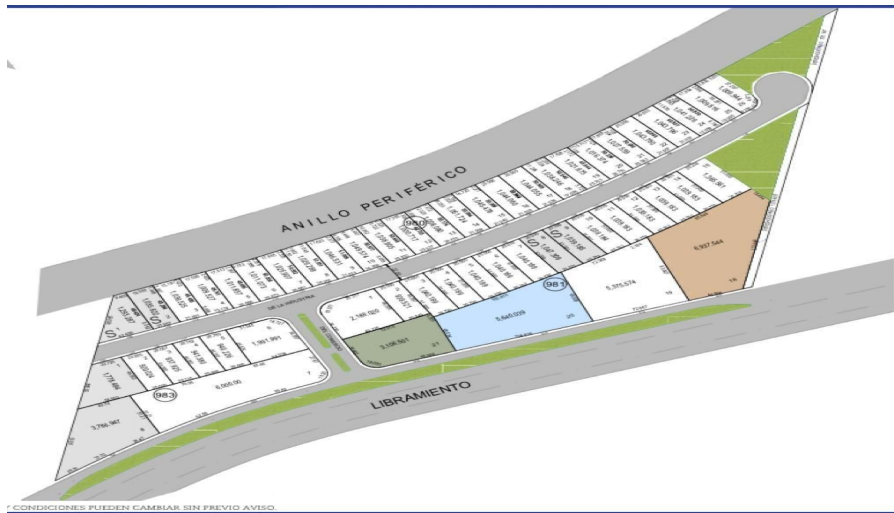

¡ENCONTRAMOS EL LUGAR PERFECTO PARA TI!

Código:
12807

\$ 14,100,000.00 MXN

¡ENCONTRAMOS EL LUGAR PERFECTO PARA TI!

Terreno industrial en venta en parque industrial en García, NL

Calle: Libramiento Noreste **Col:** Paraje San José,
García, Nuevo León

COMENTARIOS DEL VENDEDOR

•Lote 20 •Terreno 5,640.039 m2 •Precio \$2,500 m2. EasyBroker ID: EB-LL0827

DATOS DEL VENDEDOR

Nombre: atencion@avcinmobiliaria.com

Télefono: 818 335 8115

¡ENCONTRAMOS EL LUGAR PERFECTO PARA TI!